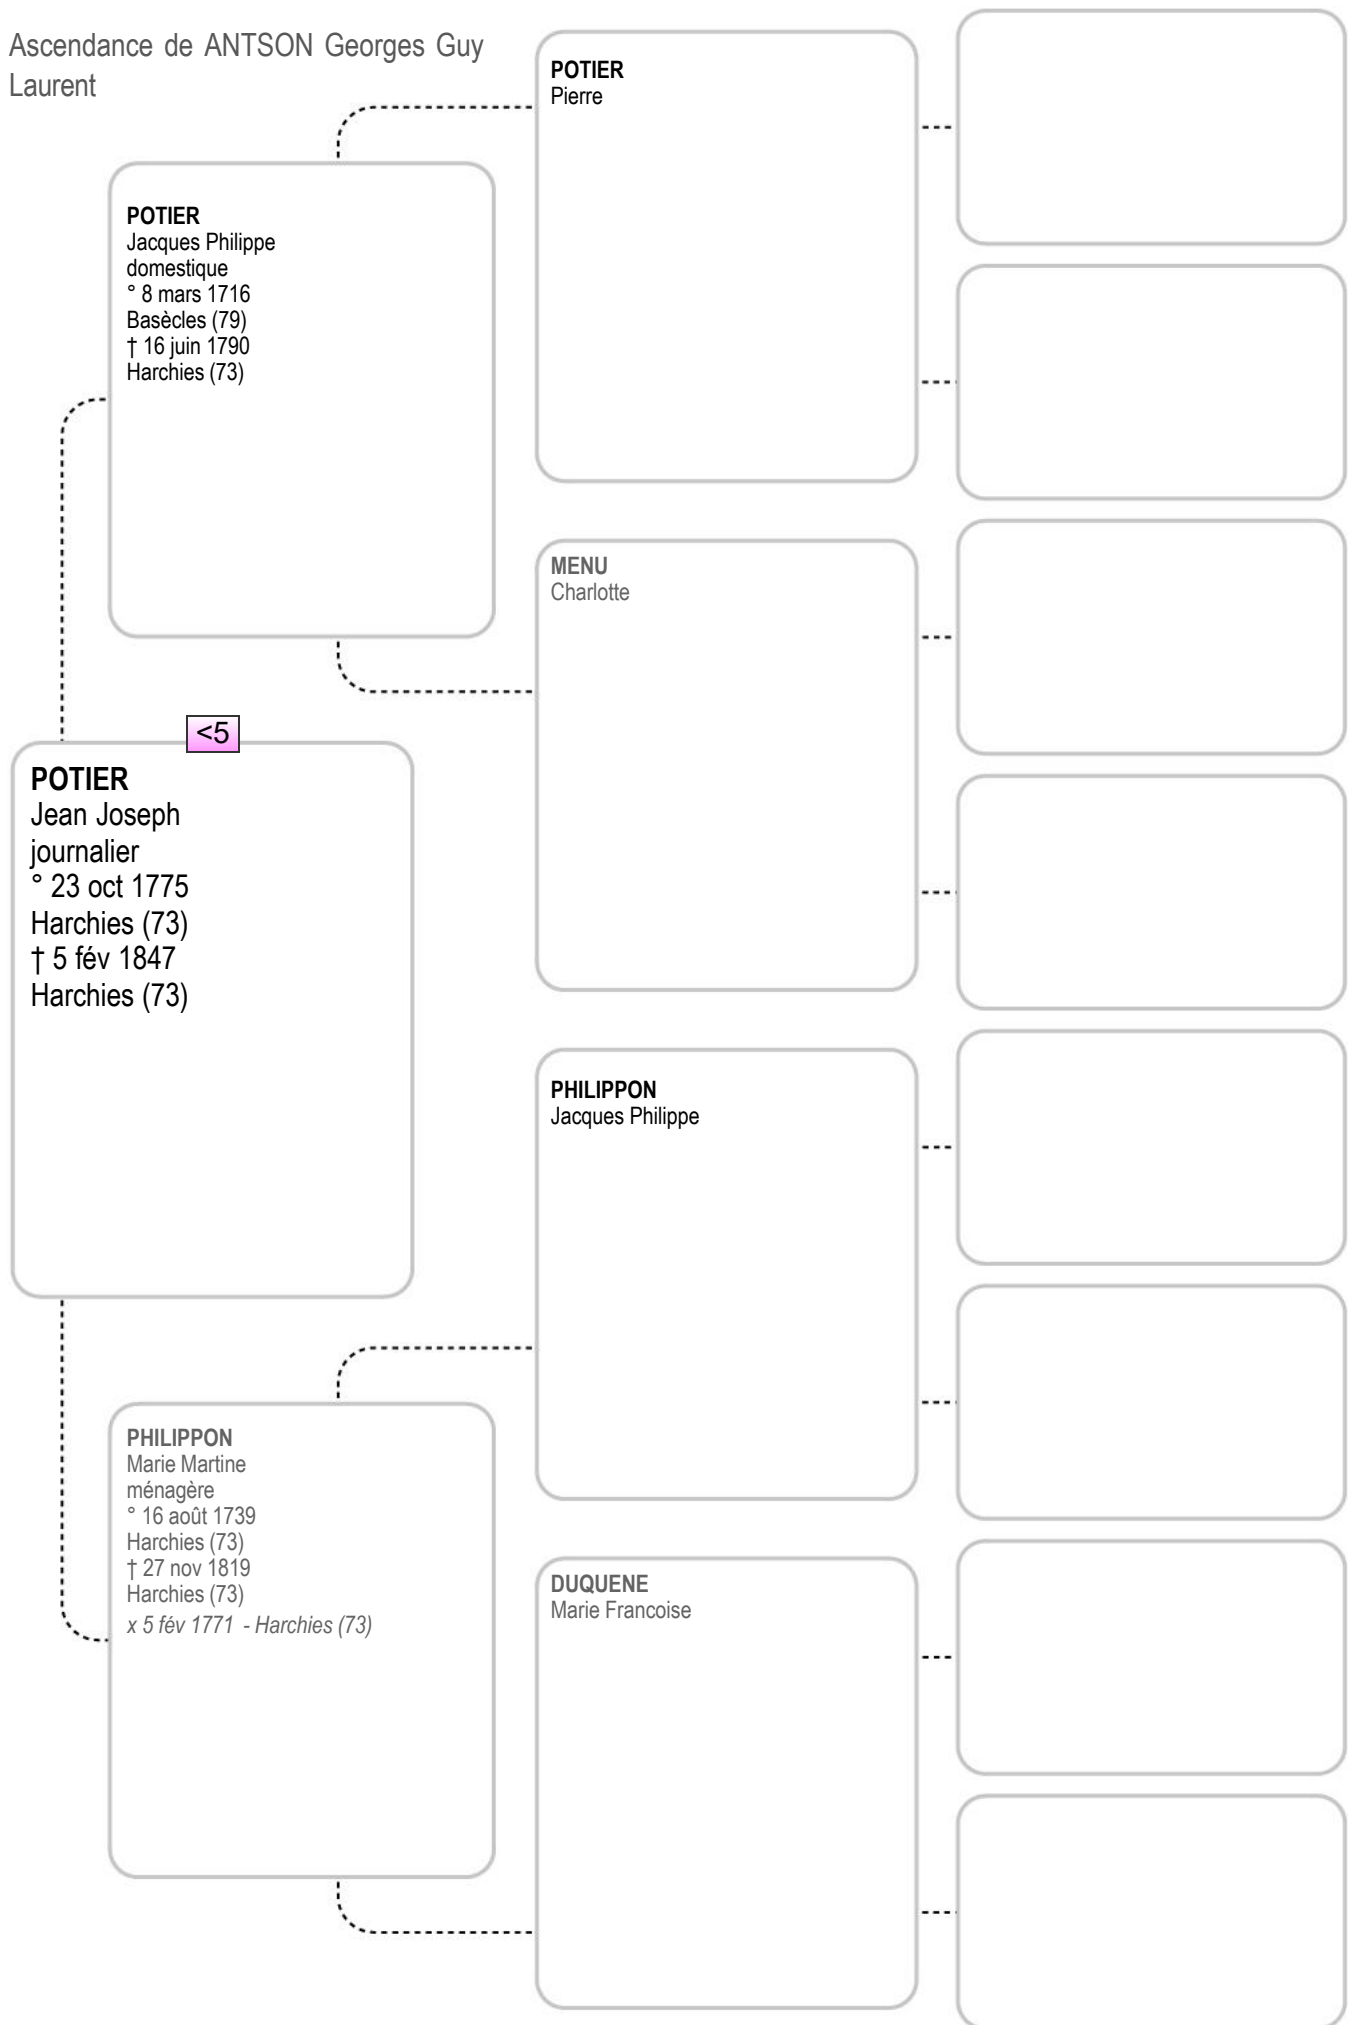

† 14 jan 1794
Péruwelz (76)

Ascendance de ANTSON Georges Guy
Laurent

Ascendance de ANTSON Georges Guy
Laurent

Ascendance de ANTSON Georges Guy
Laurent

192+-LECLERCQ
Joseph

† 23 mai 1758
Daussois (56)

<6

96+-LECLERCQ