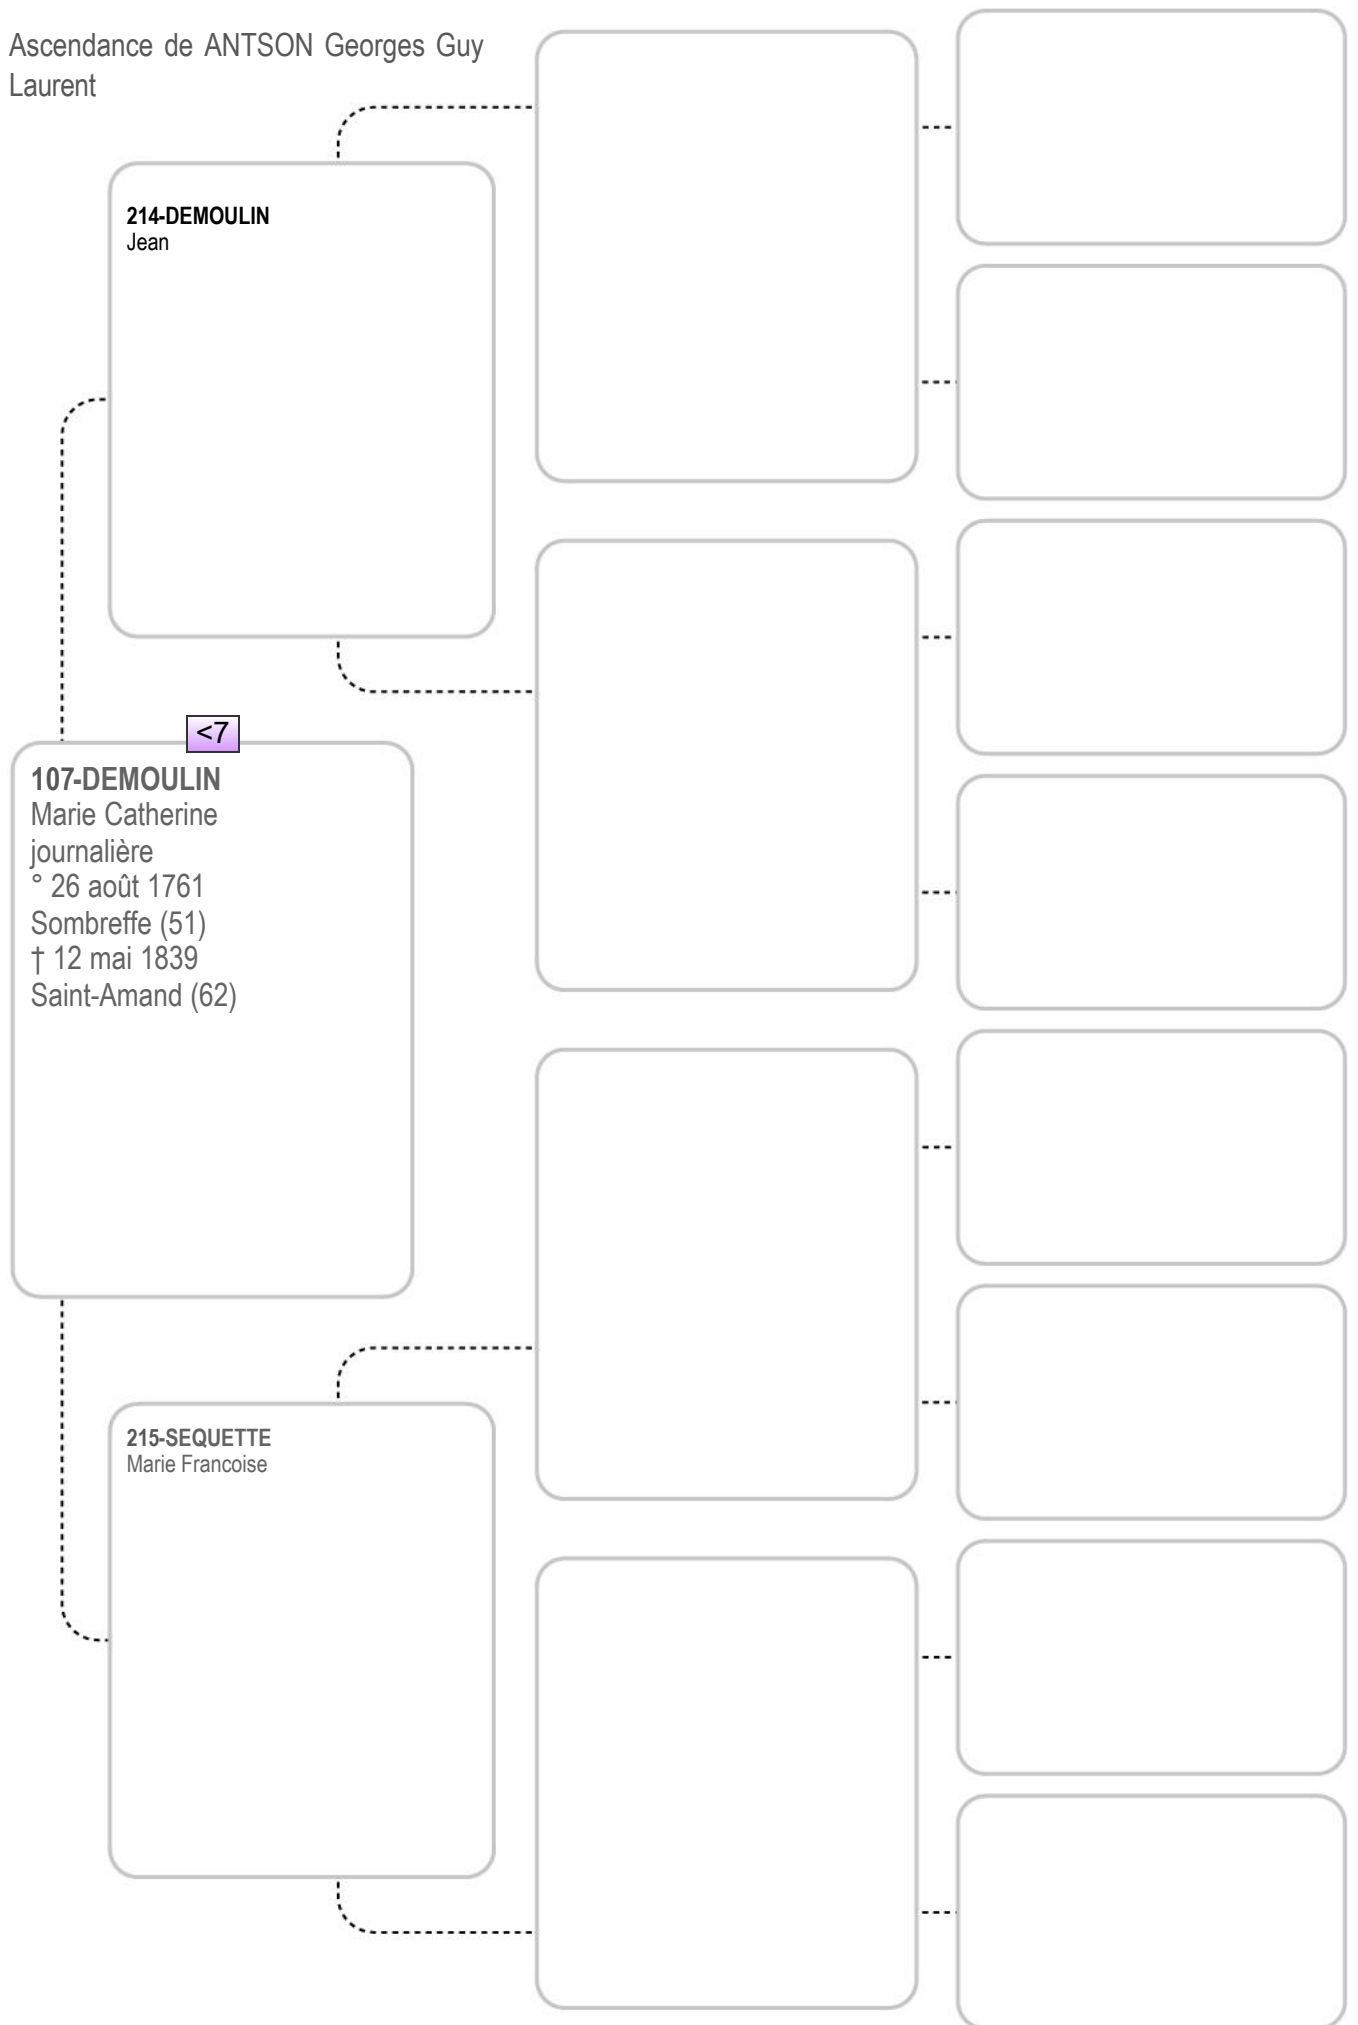

210-D(B)URY
Hubert Joseph

<7

105-D(B)URY
Marie Joseph
menagere
° 24 août 1761
Thuin (65)
† 26 mai 1839
Montigny-Le-Tilleul (61)

211-LIEVIN
Marie Jacques

Ascendance de ANTSON Georges Guy
Laurent

Ascendance de ANTSON Georges Guy
Laurent