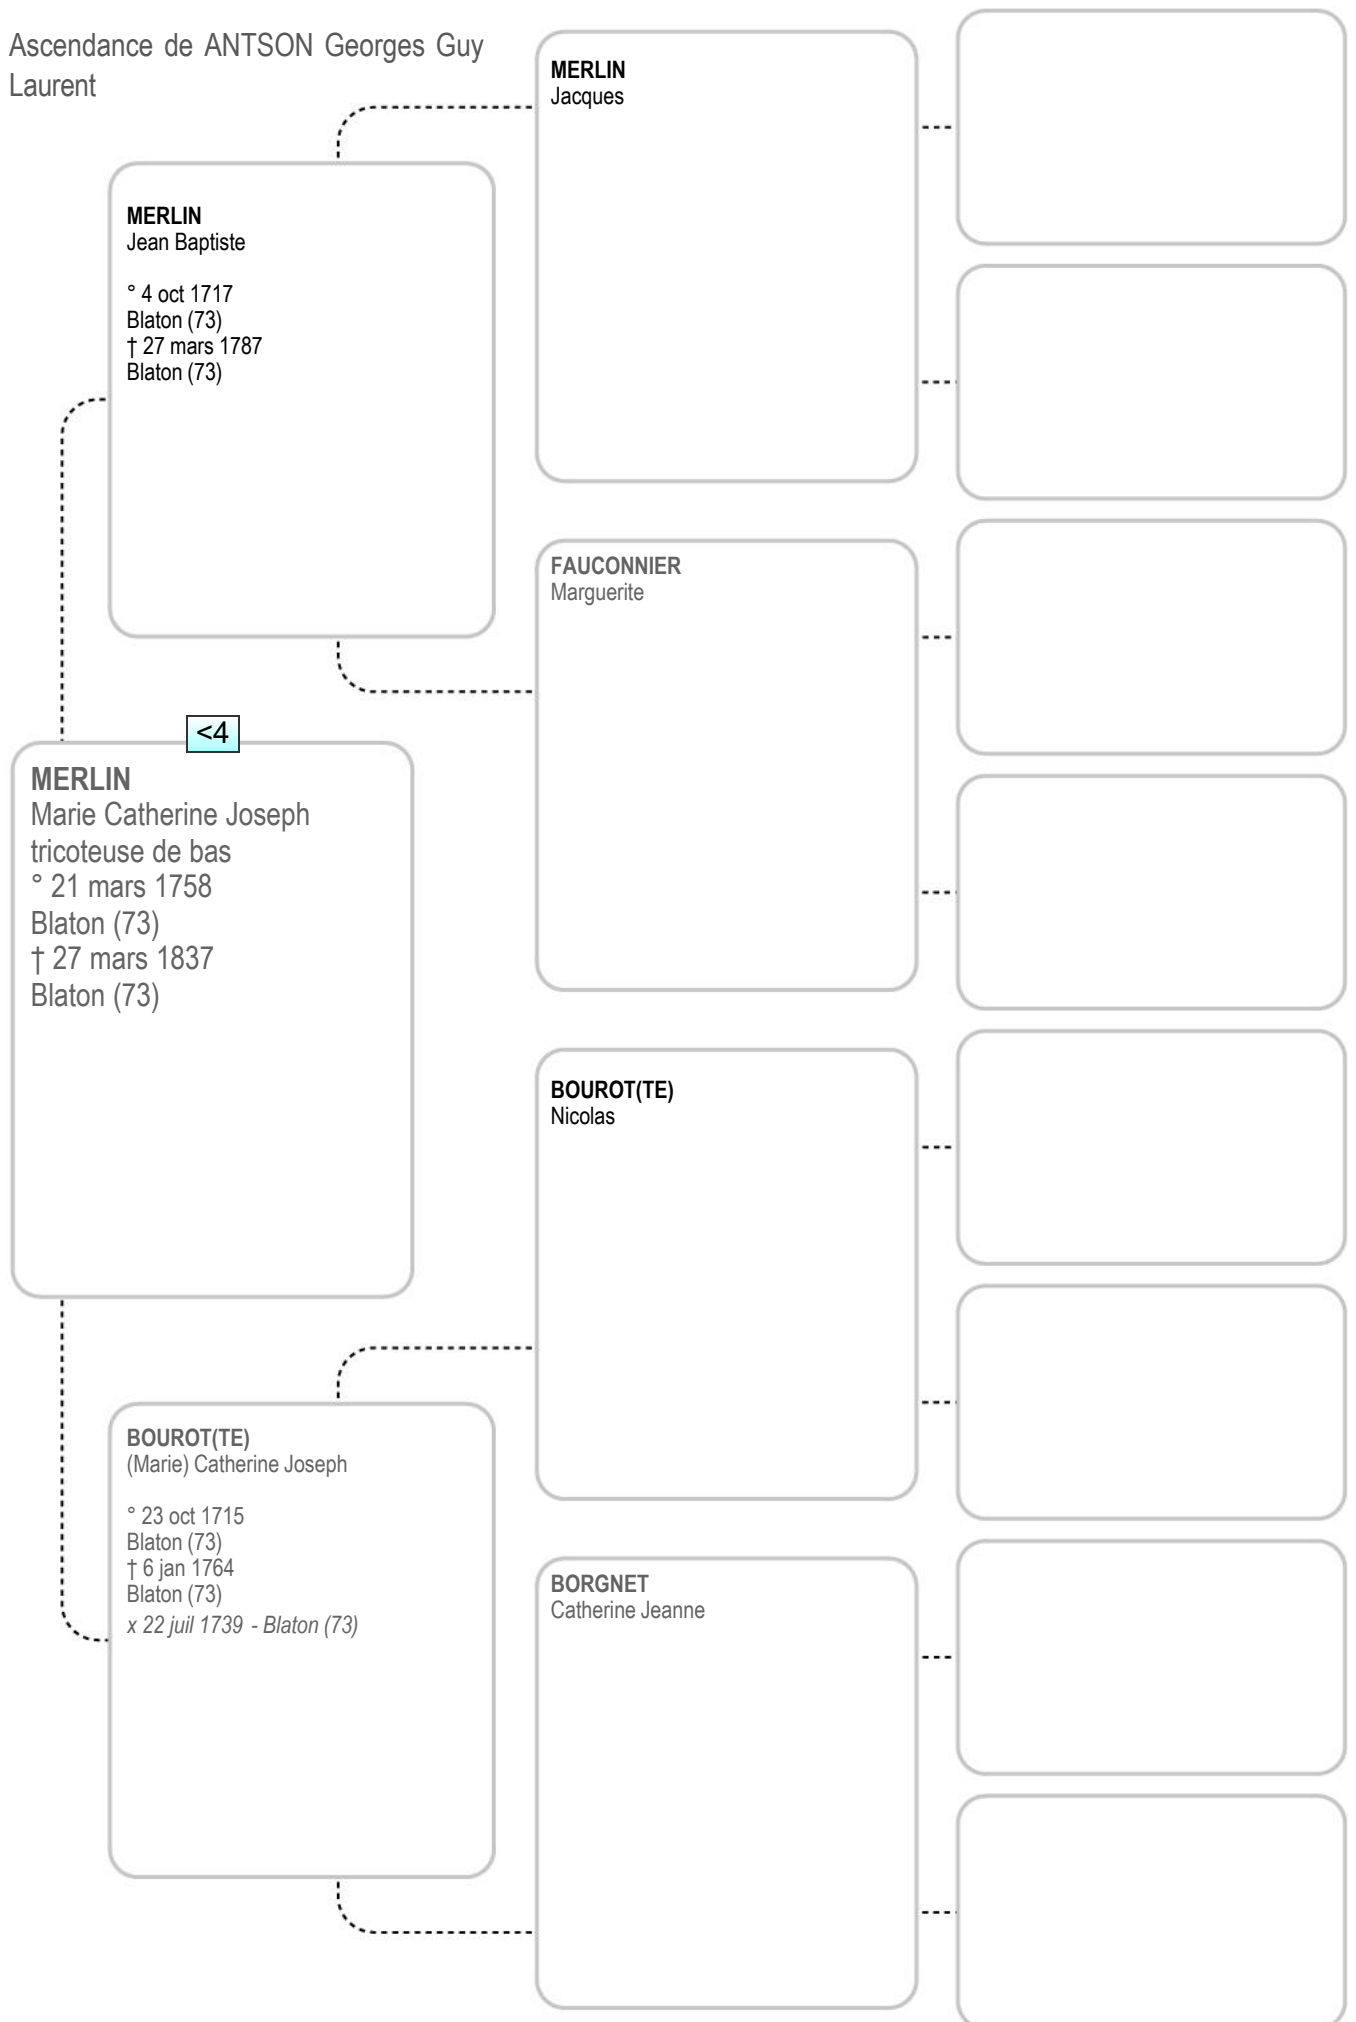

DEBLATON
Marie Louise

° 23 nov 1721
Blaton (73)
† 8 avr 1794
Blaton (73)
x 28 oct 1744 - Blaton (73)

DEBLATON
Francois Louis

DEPREZ
Marie

Ascendance de ANTSON Georges Guy
Laurent

Ascendance de ANTSON Georges Guy
Laurent