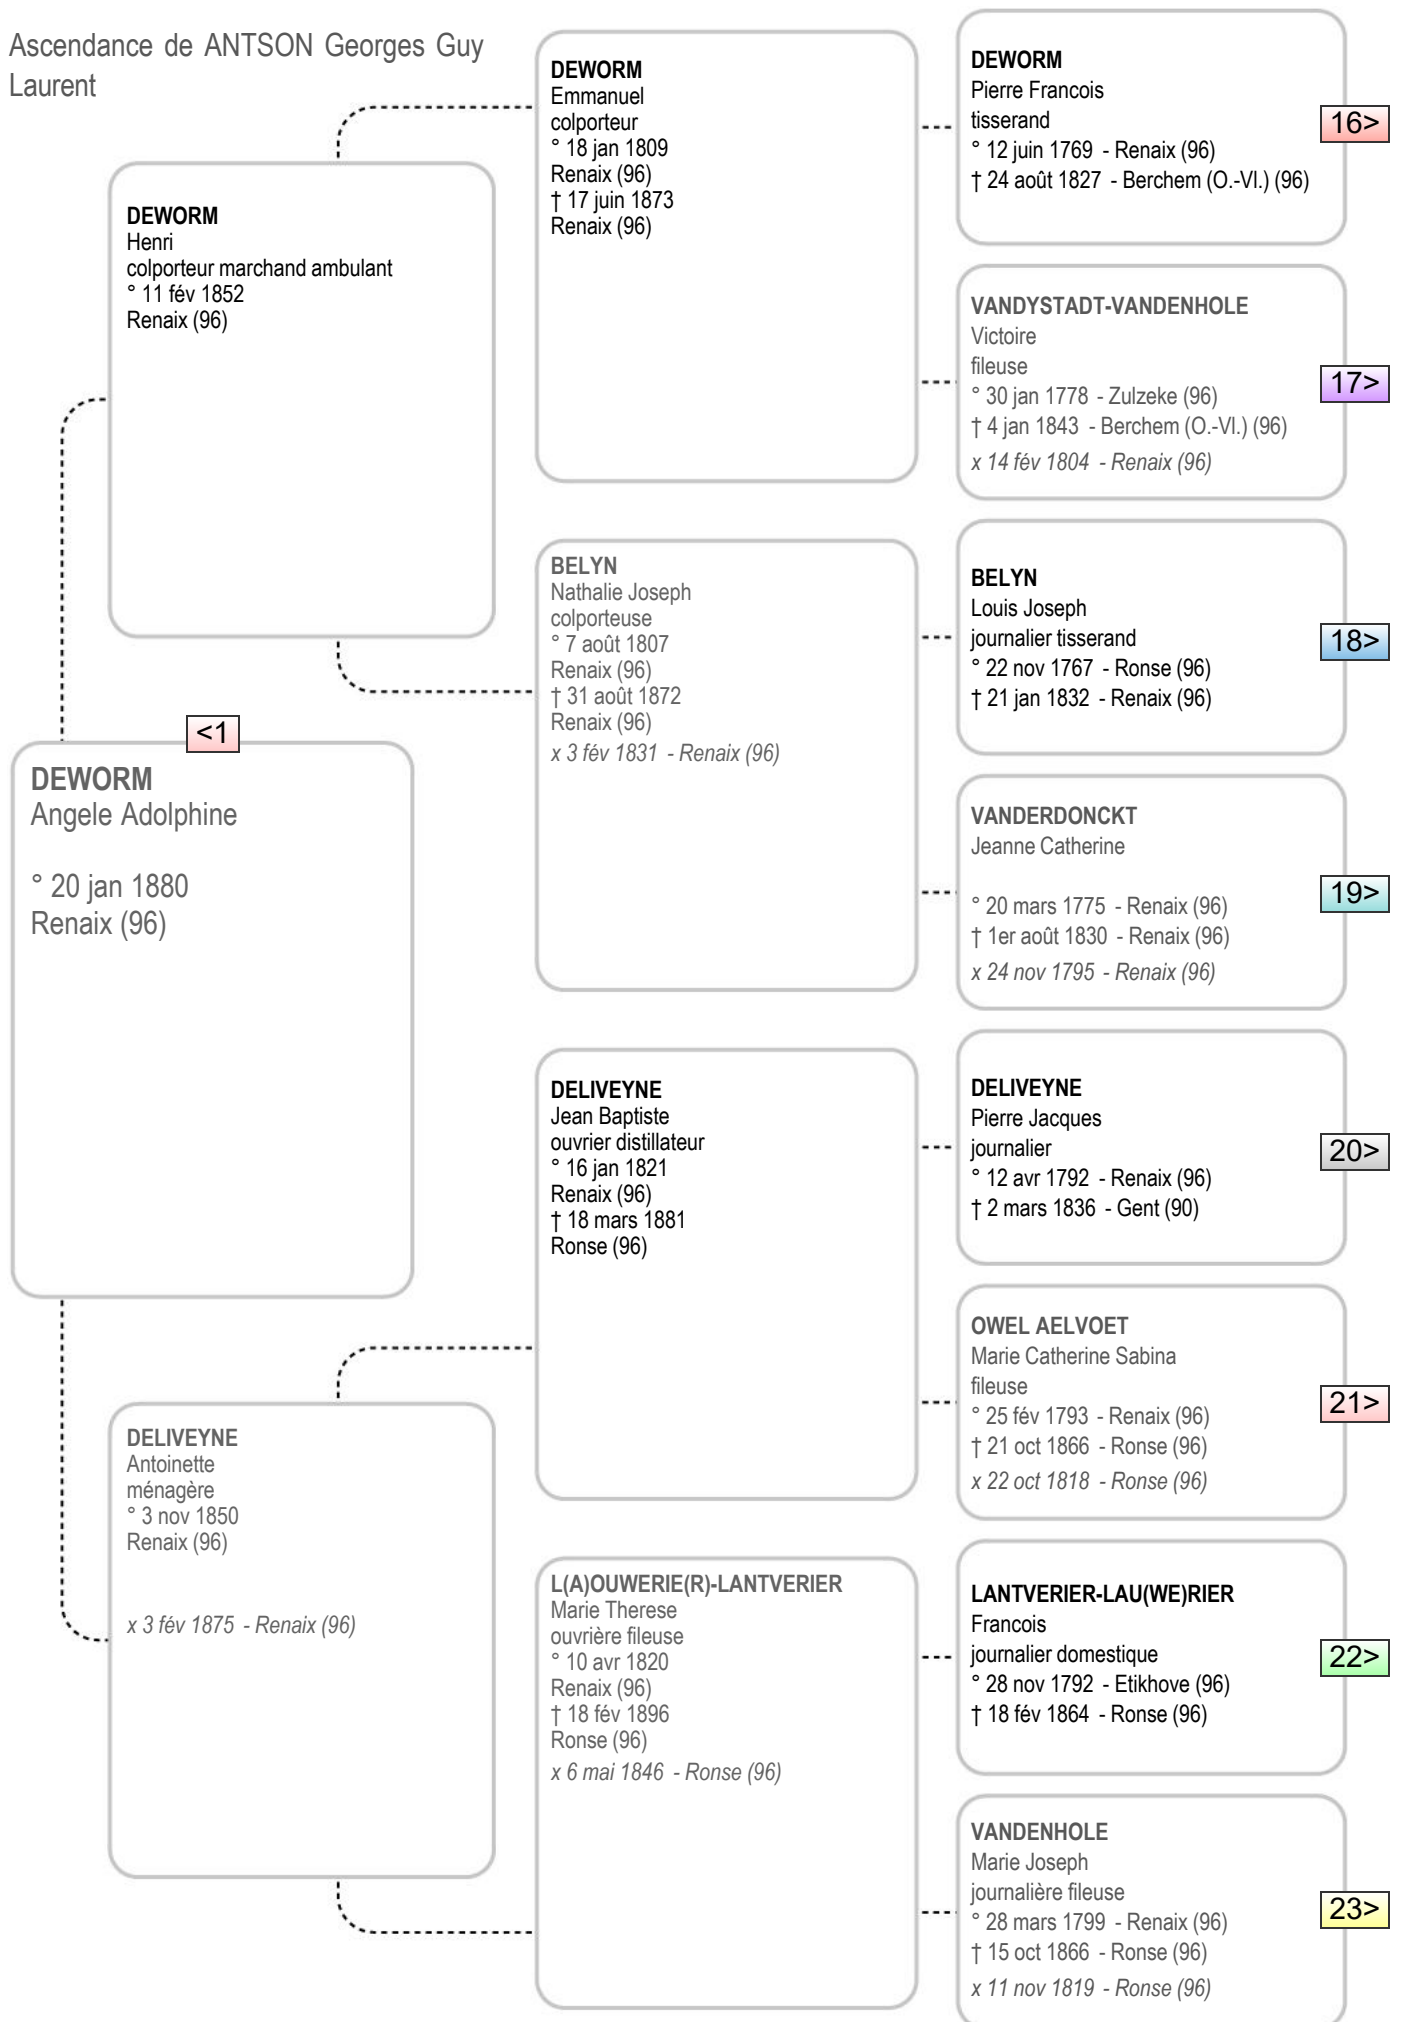

Ascendance de ANTSON Georges Guy Laurent

Ascendance de ANTSON Georges Guy
Laurent

ANTSON
Alexandre
journalier
° 2 mai 1842
Maarke-Kerkem (96)

ANTSON
Judoca
° 18 août 1799
Maarke-Kerkem (96)
† 23 nov 1863
Maarke-Kerkem (96)

HOOGSTOEL
Levinus
° 18 oct 1759 - Maarke-Kerkem (96)
† 27 juin 1829 - Edelare (97)

14>

VAN(DEN) HAUTE
Veronica
° 11 juil 1765 - Eine (97)
x 17 mai 1785 - Maarke-Kerkem (96)

15>

Ascendance de ANTSON Georges Guy
Laurent