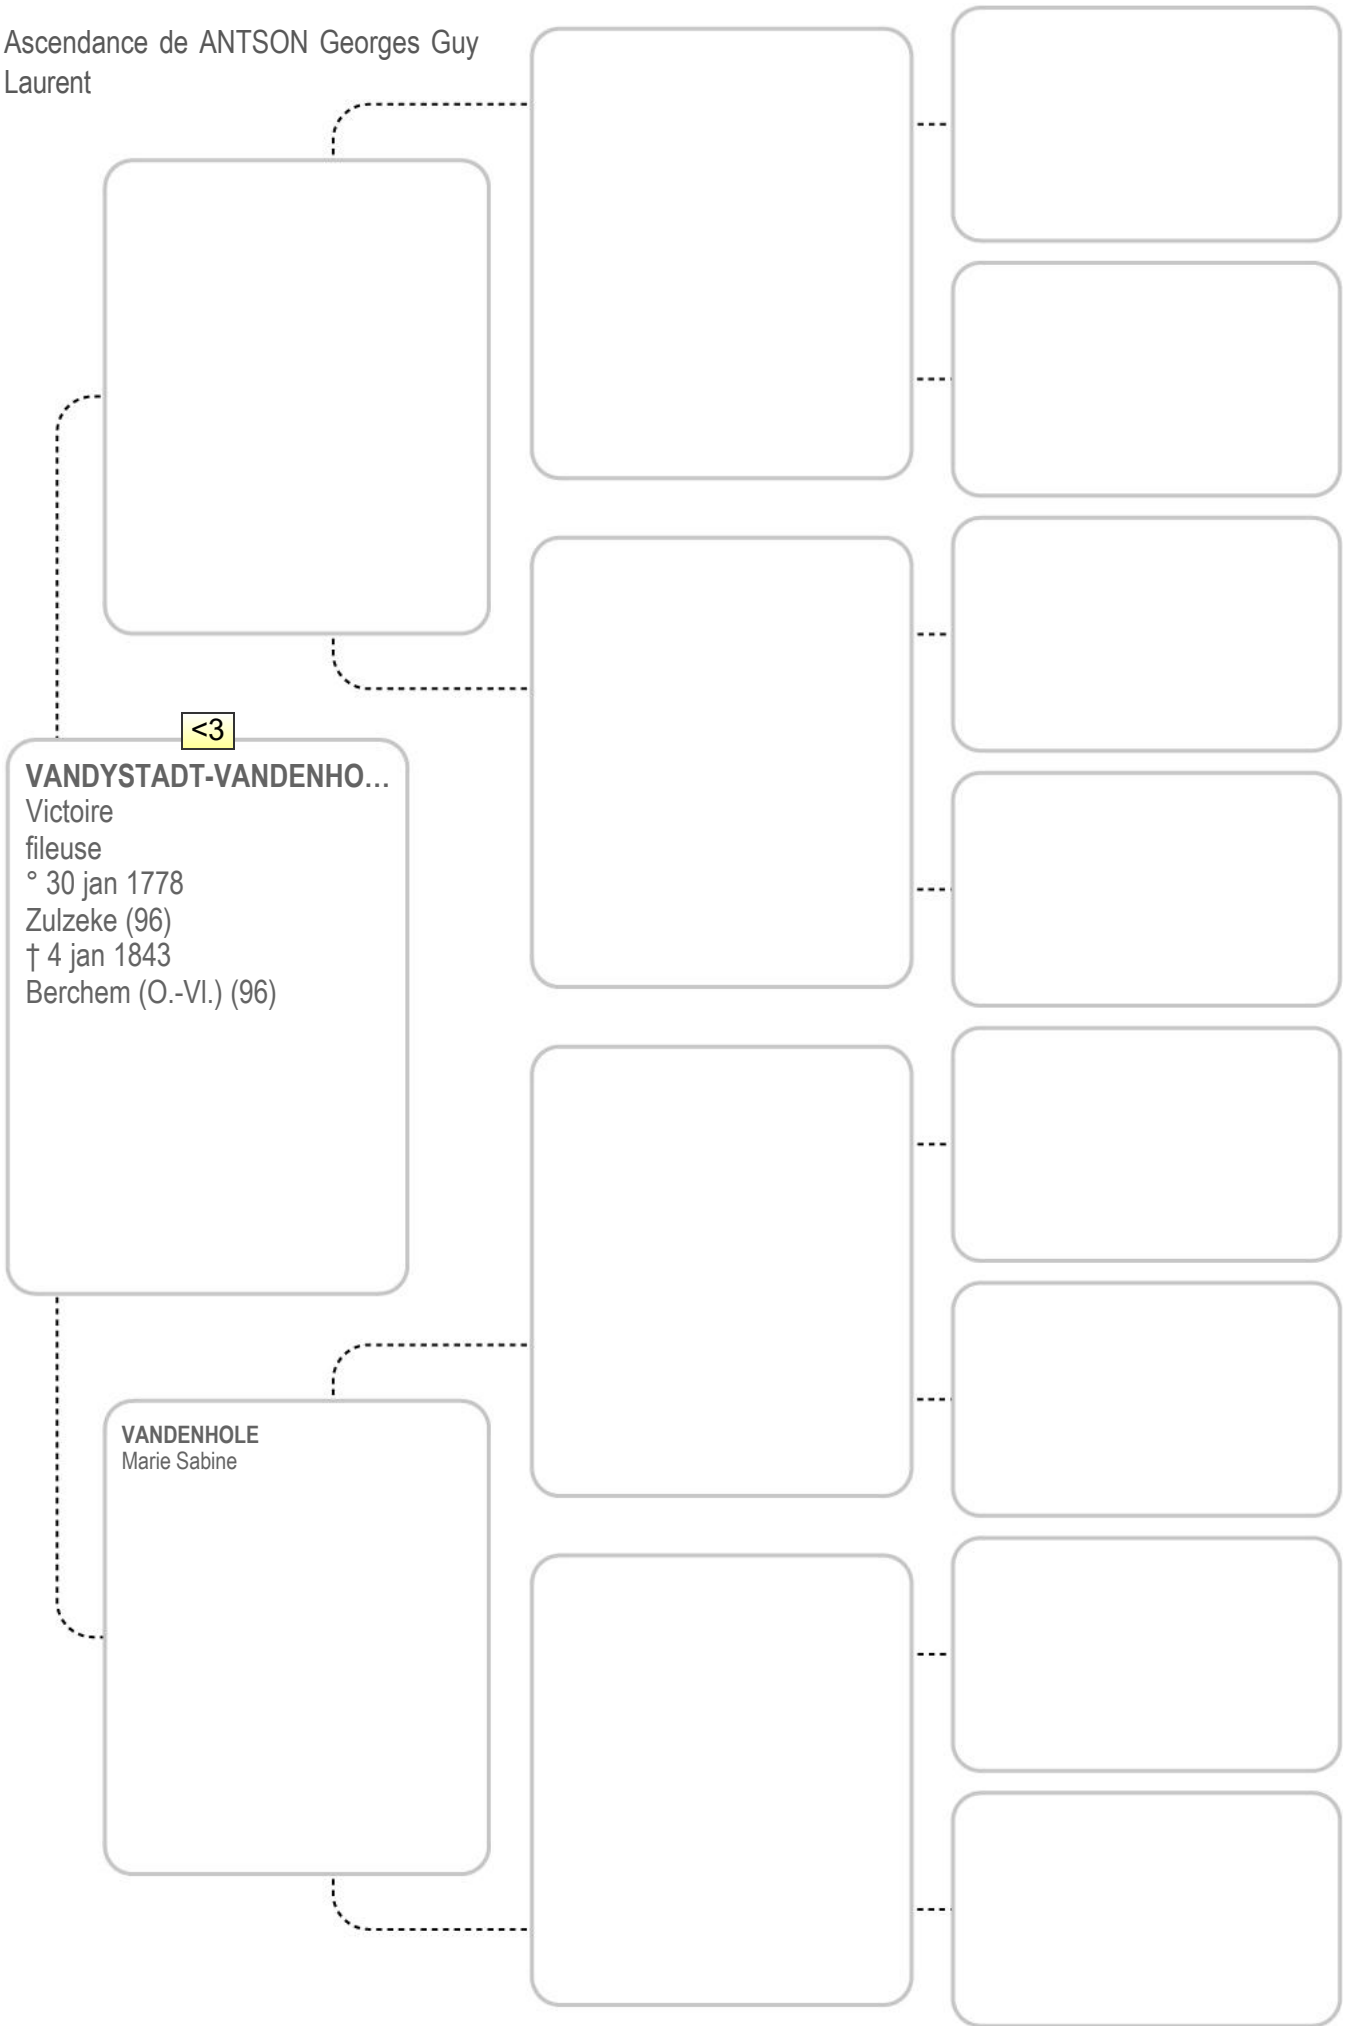

VERSCHUEREN
Angela

Ascendance de ANTSON Georges Guy
Laurent

DEWORM
Antoine

DEWORM
Pierre Francois
tisserand
° 12 juin 1769
Renaix (96)
† 24 août 1827
Berchem (O.-VI.) (96)

<3

BAERT
Jeanne Therese

Ascendance de ANTSON Georges Guy
Laurent