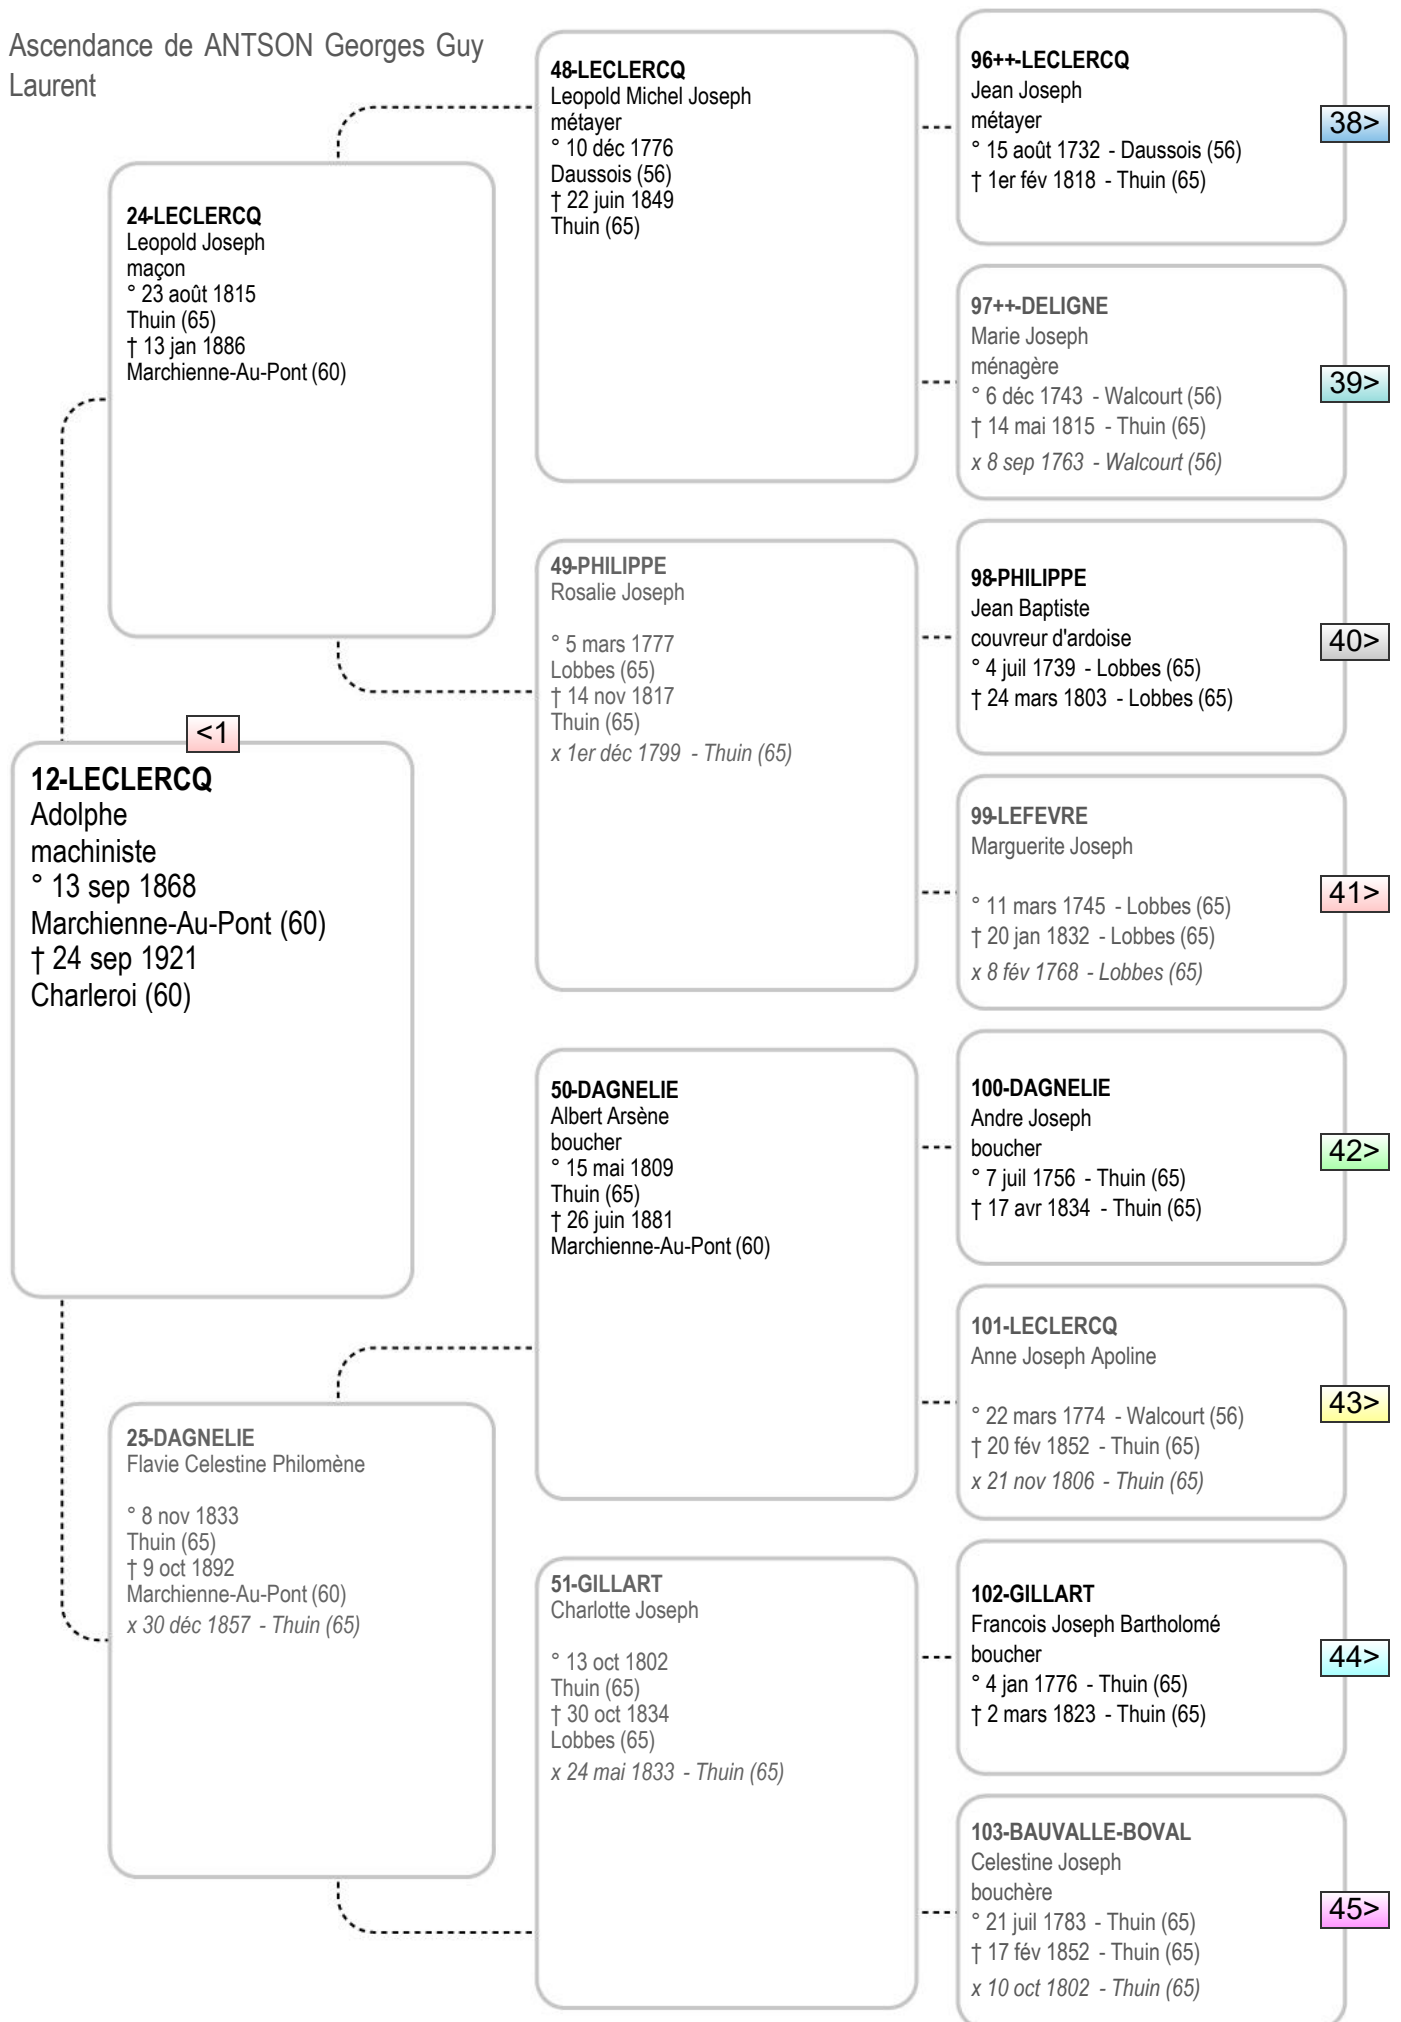

Ascendance de ANTSON Georges Guy
Laurent