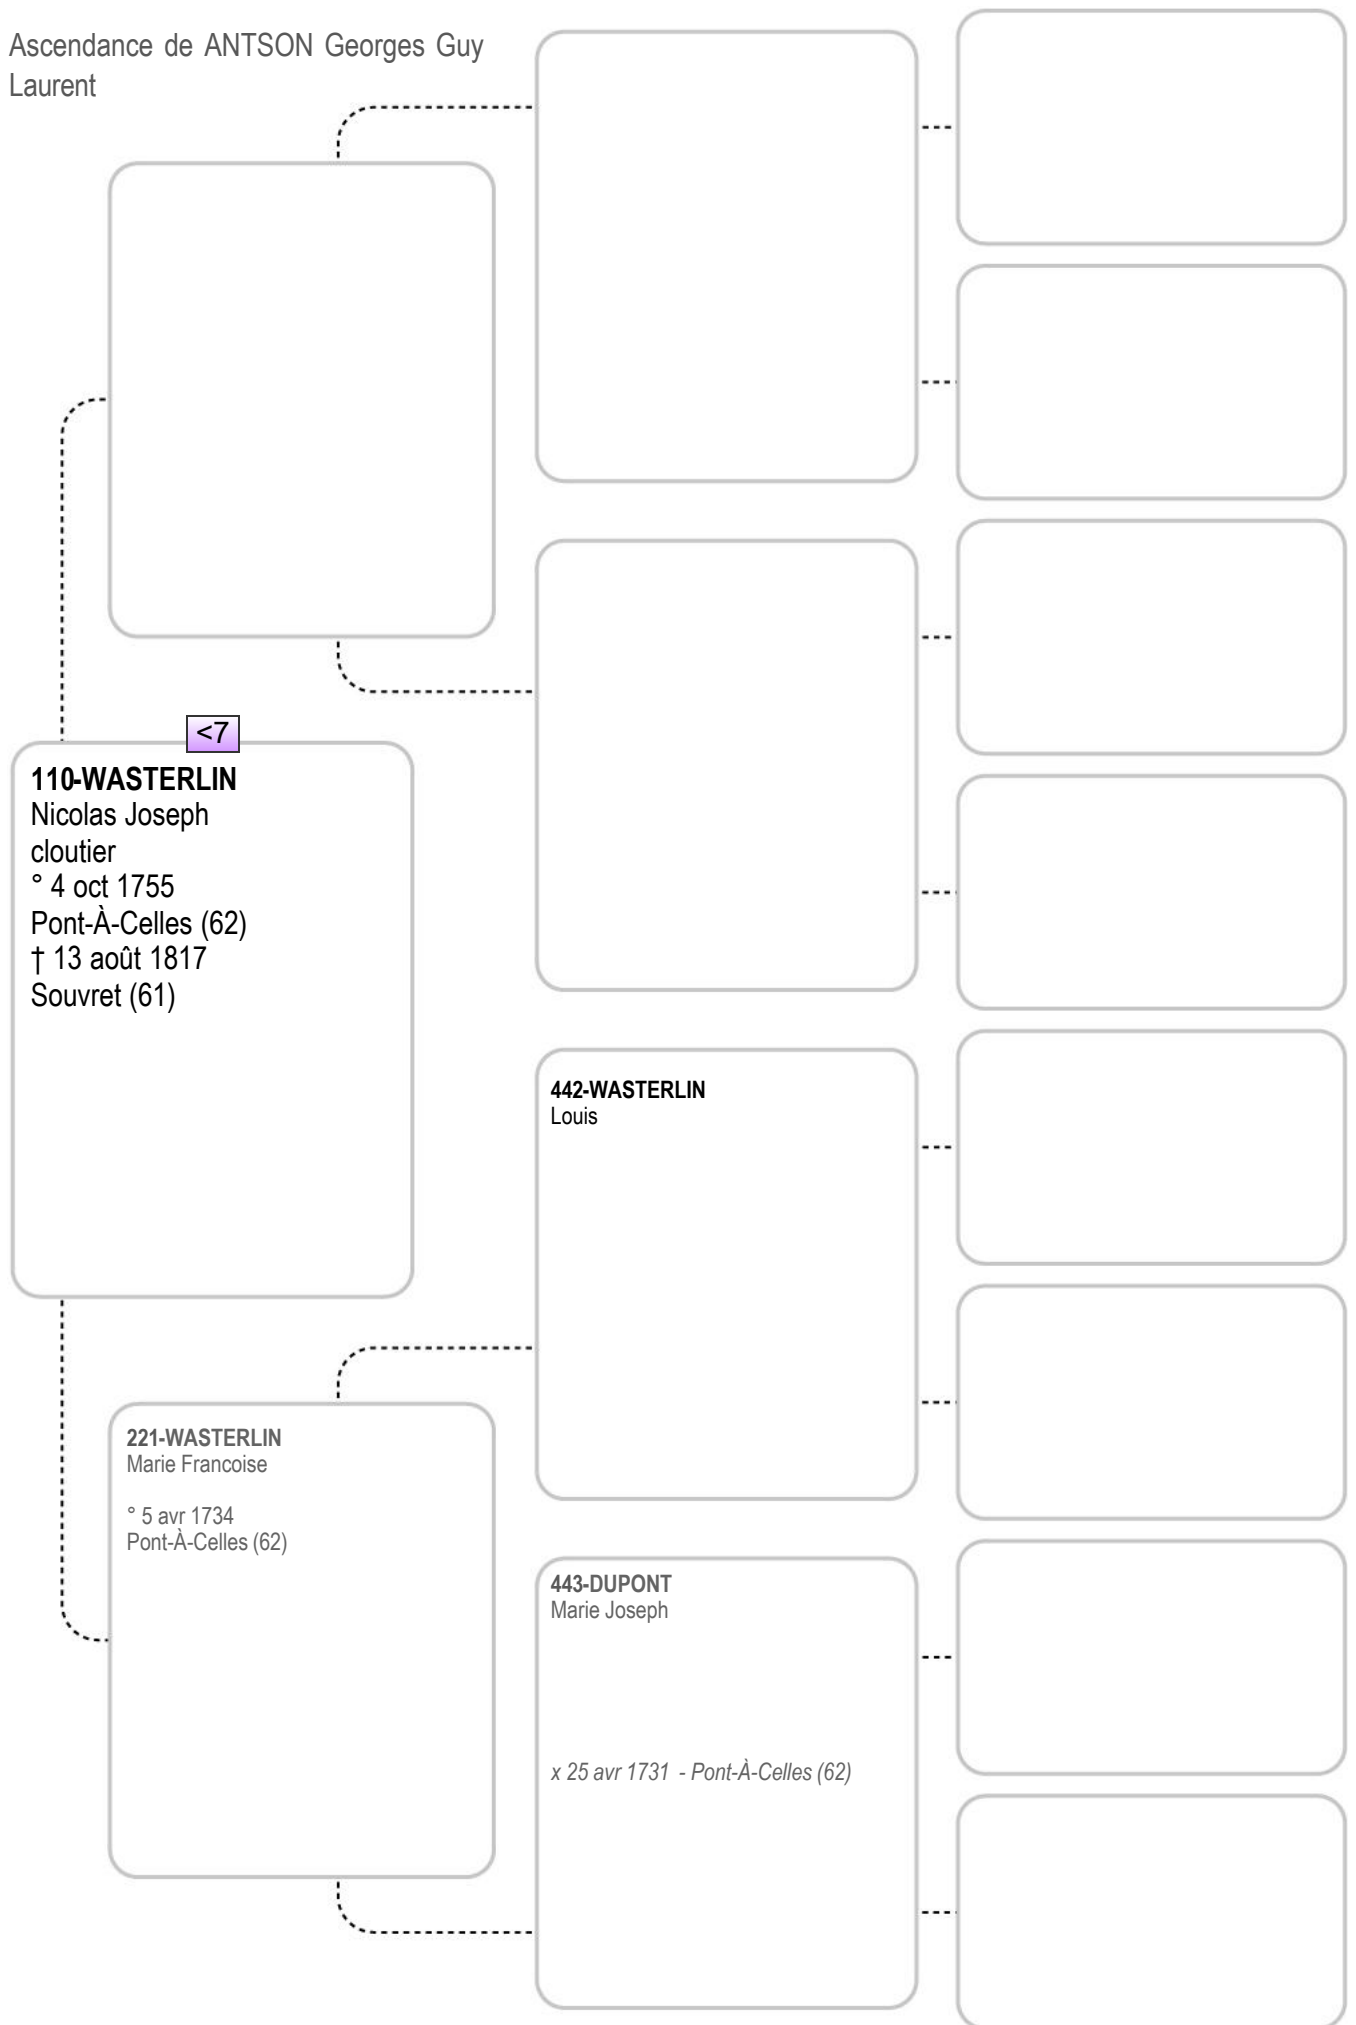

Ascendance de ANTSON Georges Guy
Laurent

216-COUDEUR
Pierre Jacques

<7

108-COUDEUR
Pierre Joseph
° 30 août 1749
Montigny-Le-Tilleul (61)
† 7 jan 1795
Montigny-Le-Tilleul (61)

217-DUFER
Anne Joseph

Ascendance de ANTSON Georges Guy
Laurent