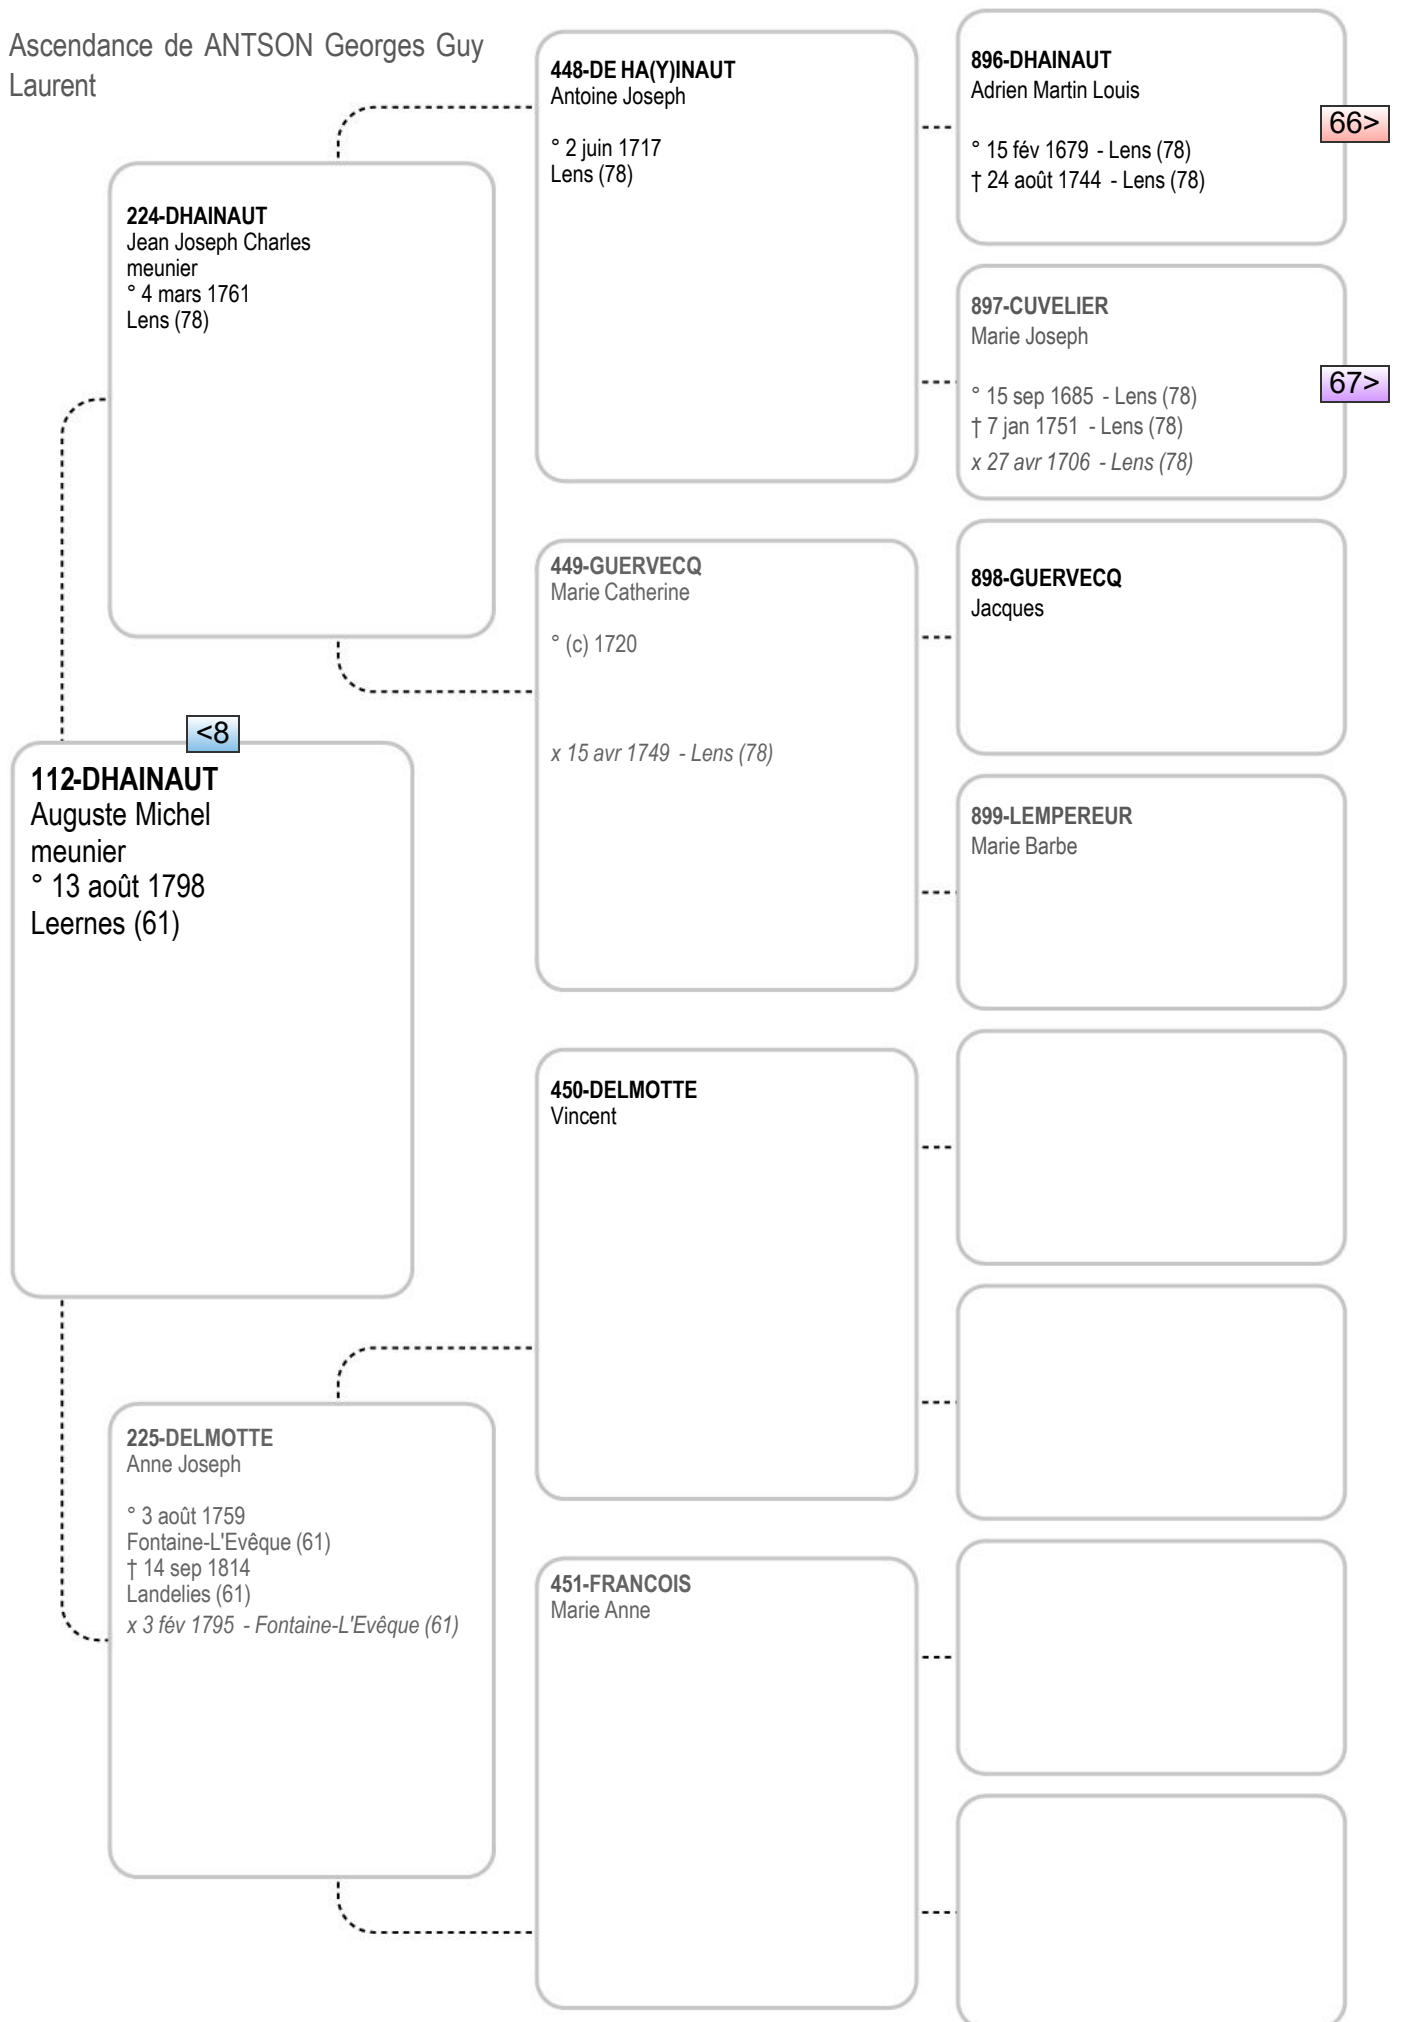

x 25 avr 1731 - Pont-À-Celles (62)

Ascendance de ANTSON Georges Guy
Laurent

Ascendance de ANTSON Georges Guy
Laurent

Ascendance de ANTSON Georges Guy
Laurent

Ascendance de ANTSON Georges Guy
Laurent

Ascendance de ANTSON Georges Guy
Laurent