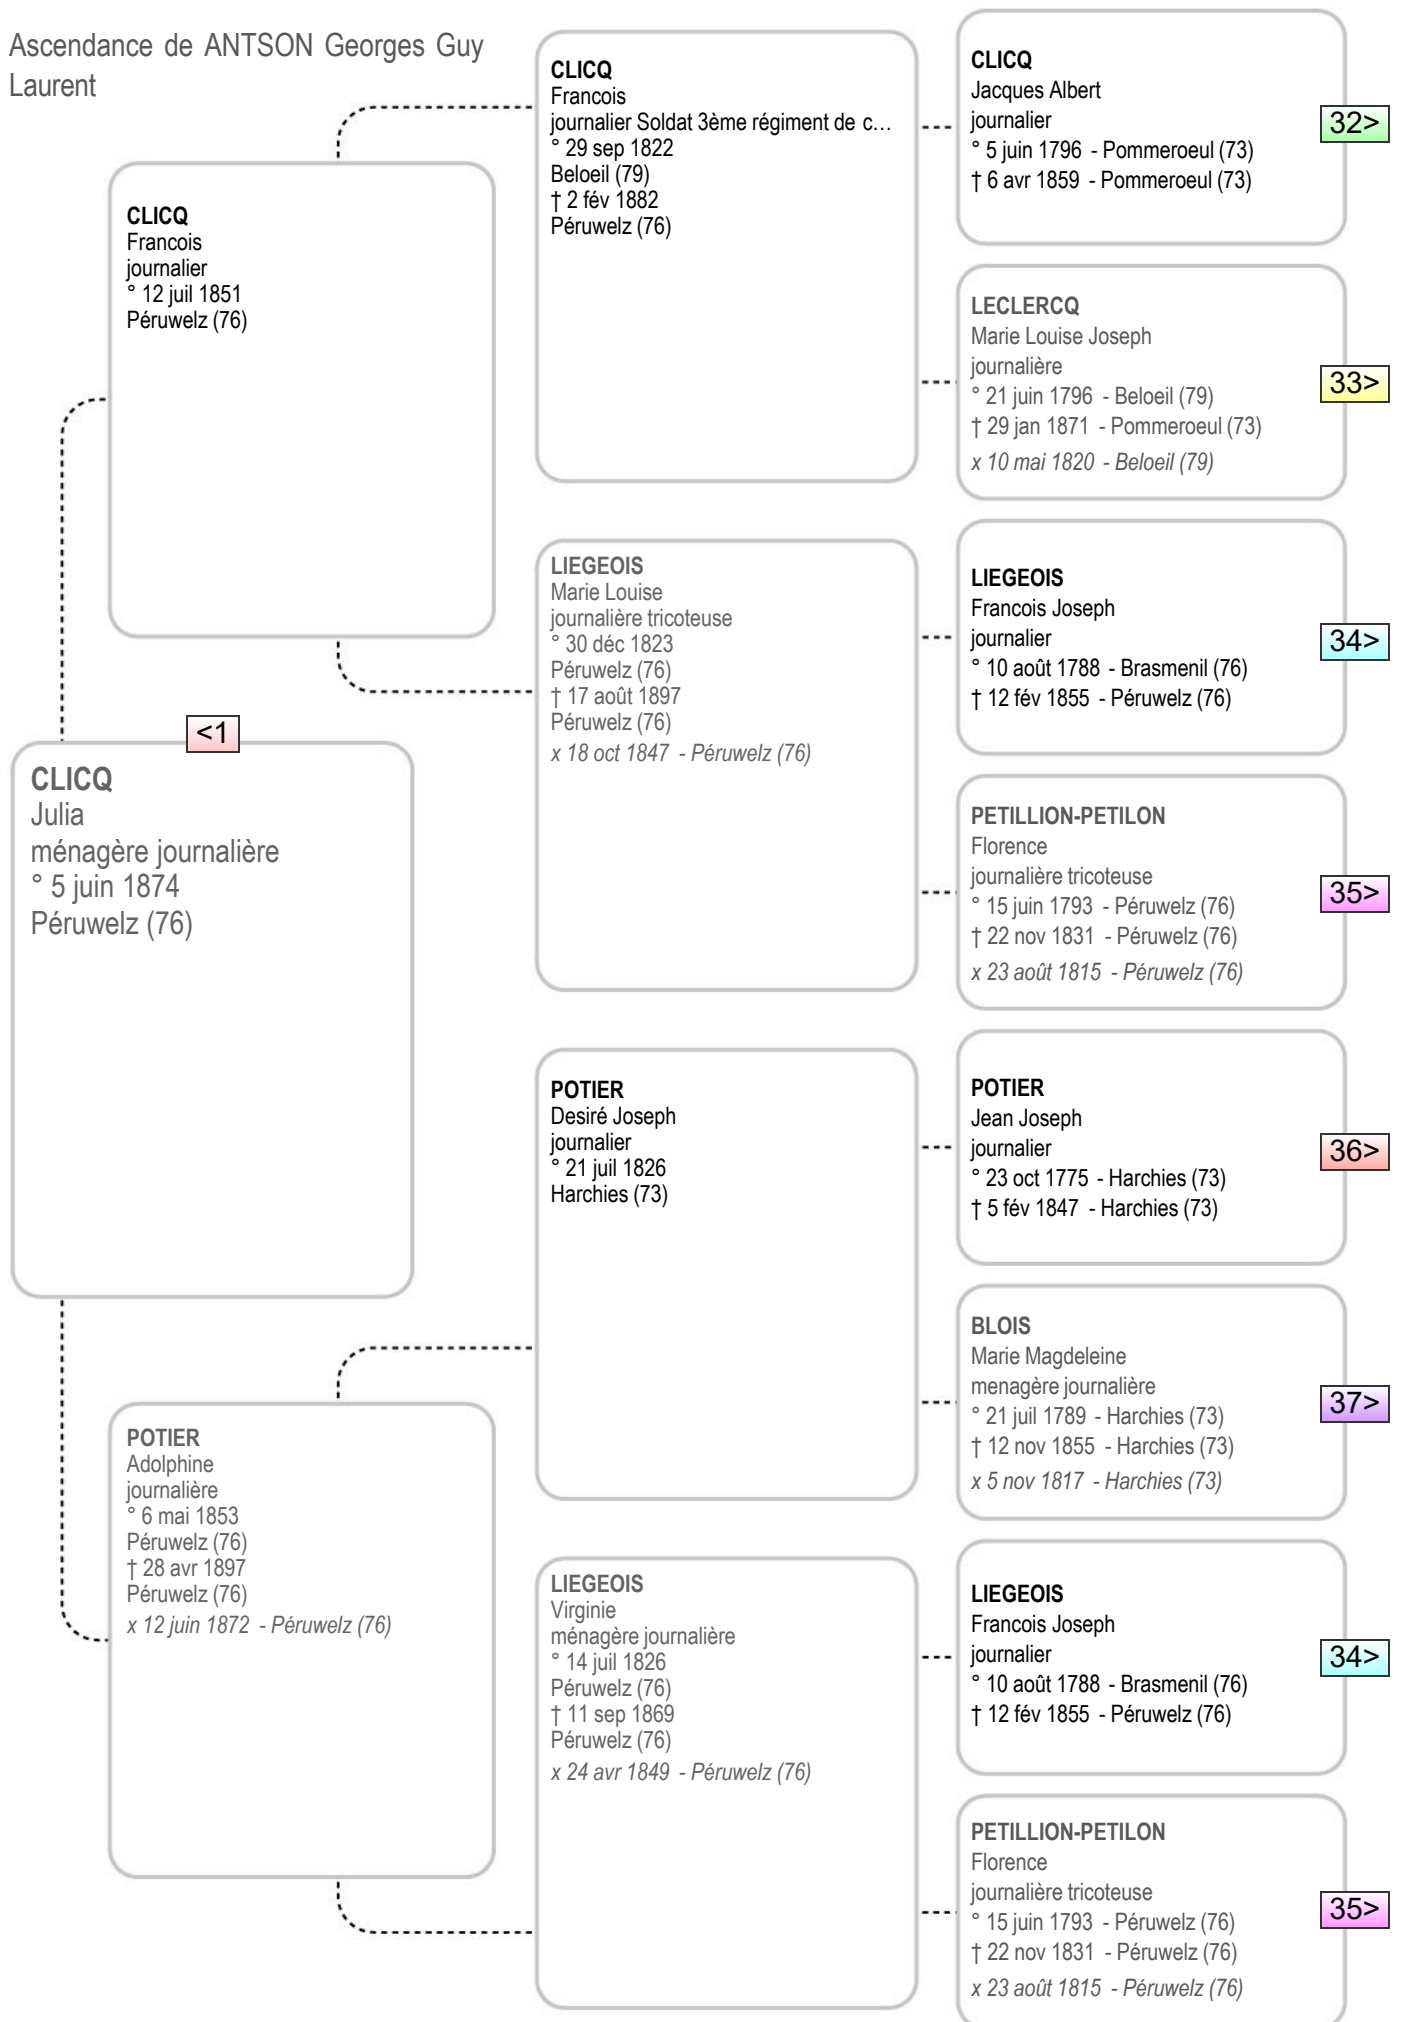

Ascendance de ANTSON Georges Guy
Laurent