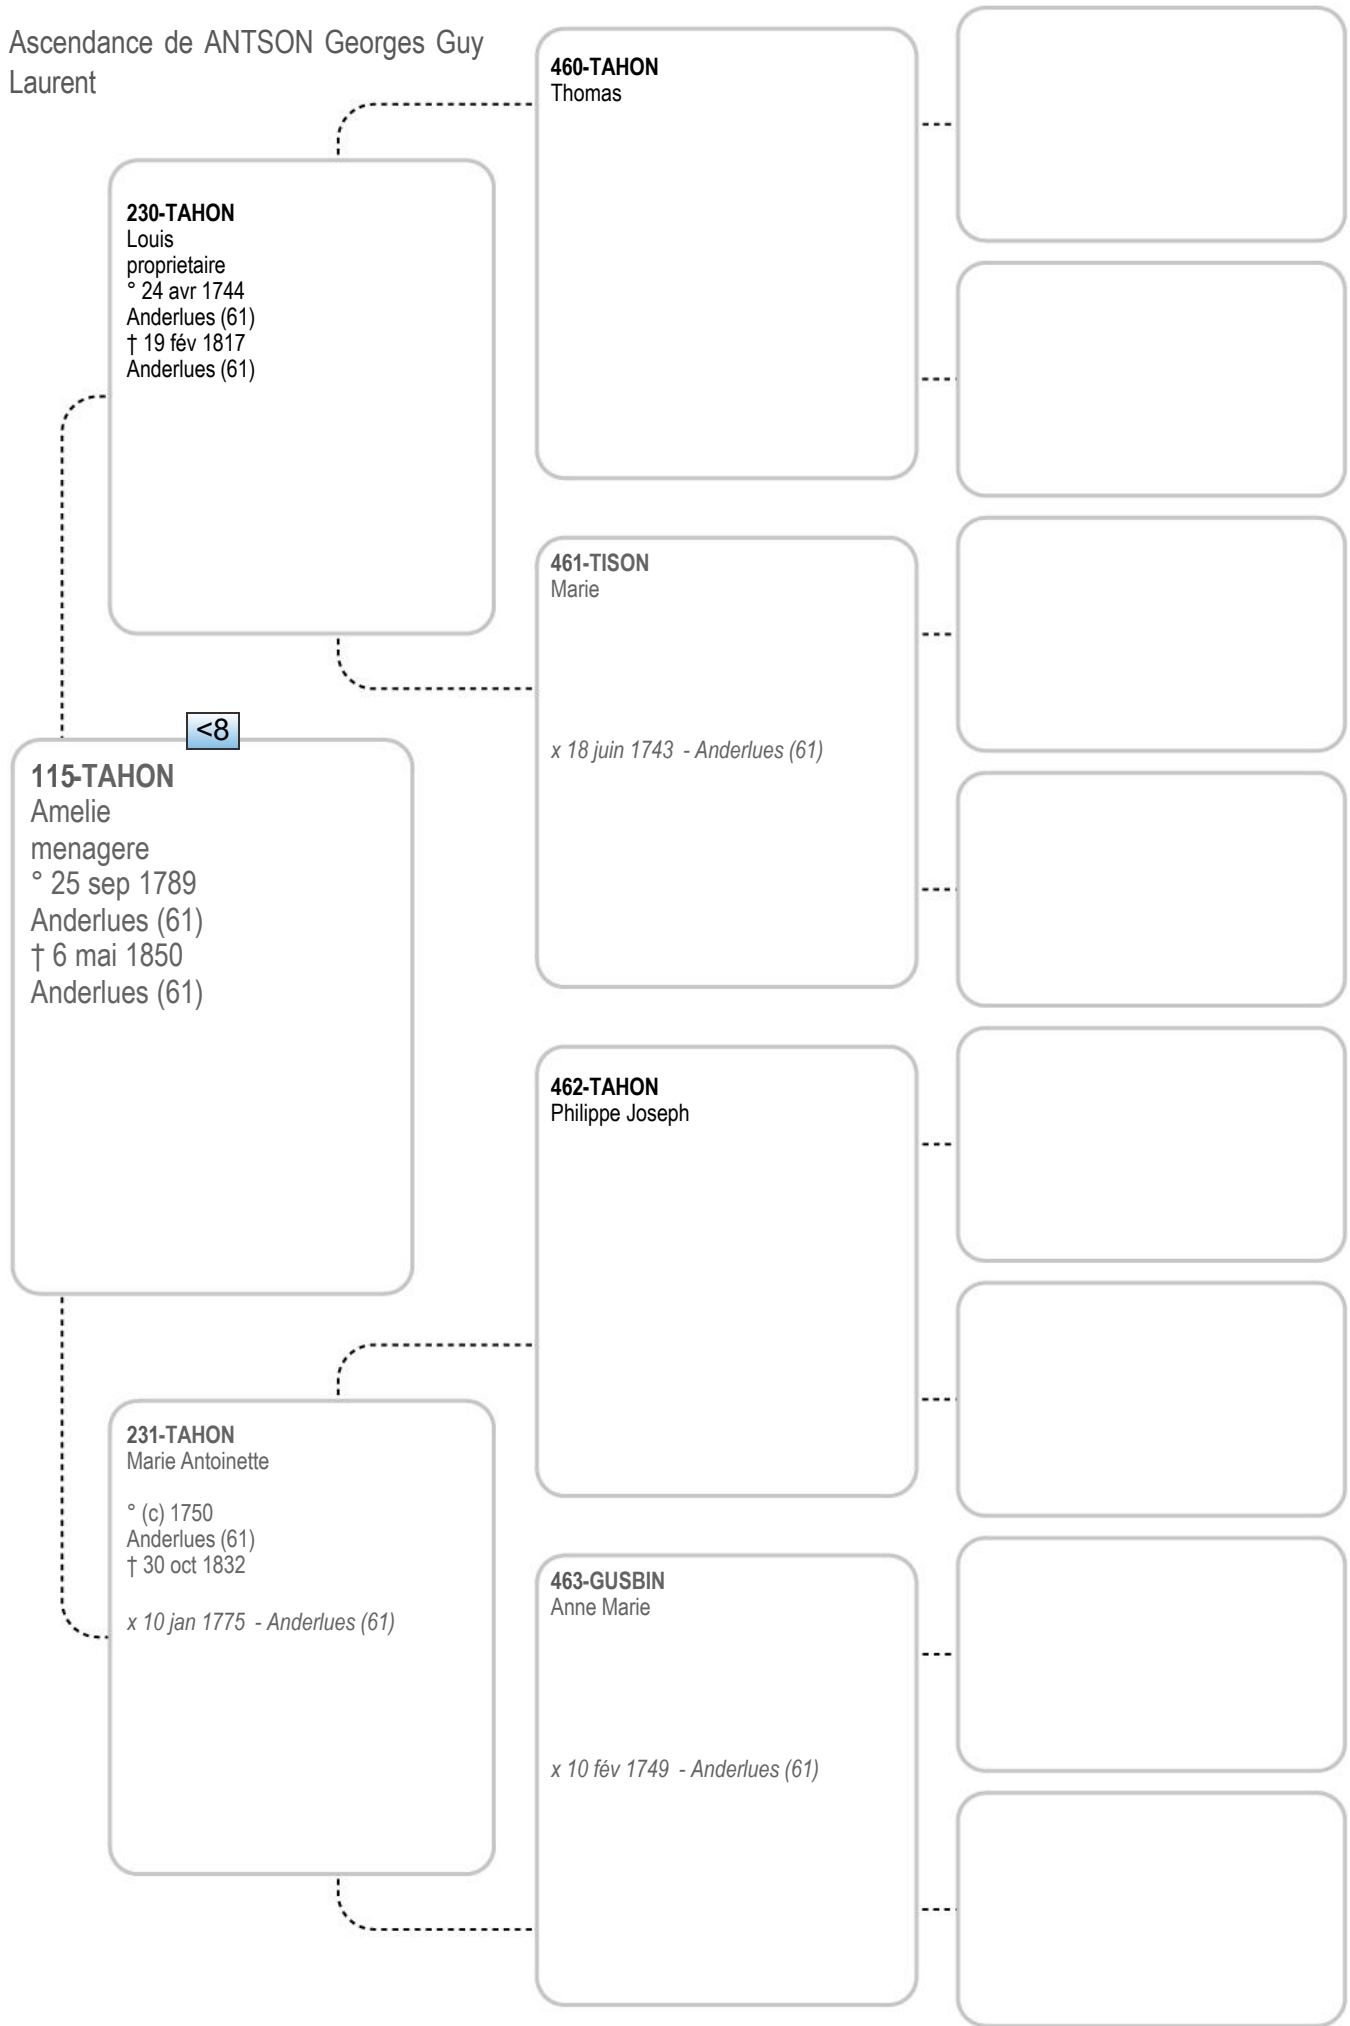

x 25 avr 1731 - Pont-À-Celles (62)

Ascendance de ANTSON Georges Guy
Laurent

Ascendance de ANTSON Georges Guy
Laurent

Ascendance de ANTSON Georges Guy
Laurent

Ascendance de ANTSON Georges Guy
Laurent

Ascendance de ANTSON Georges Guy
Laurent