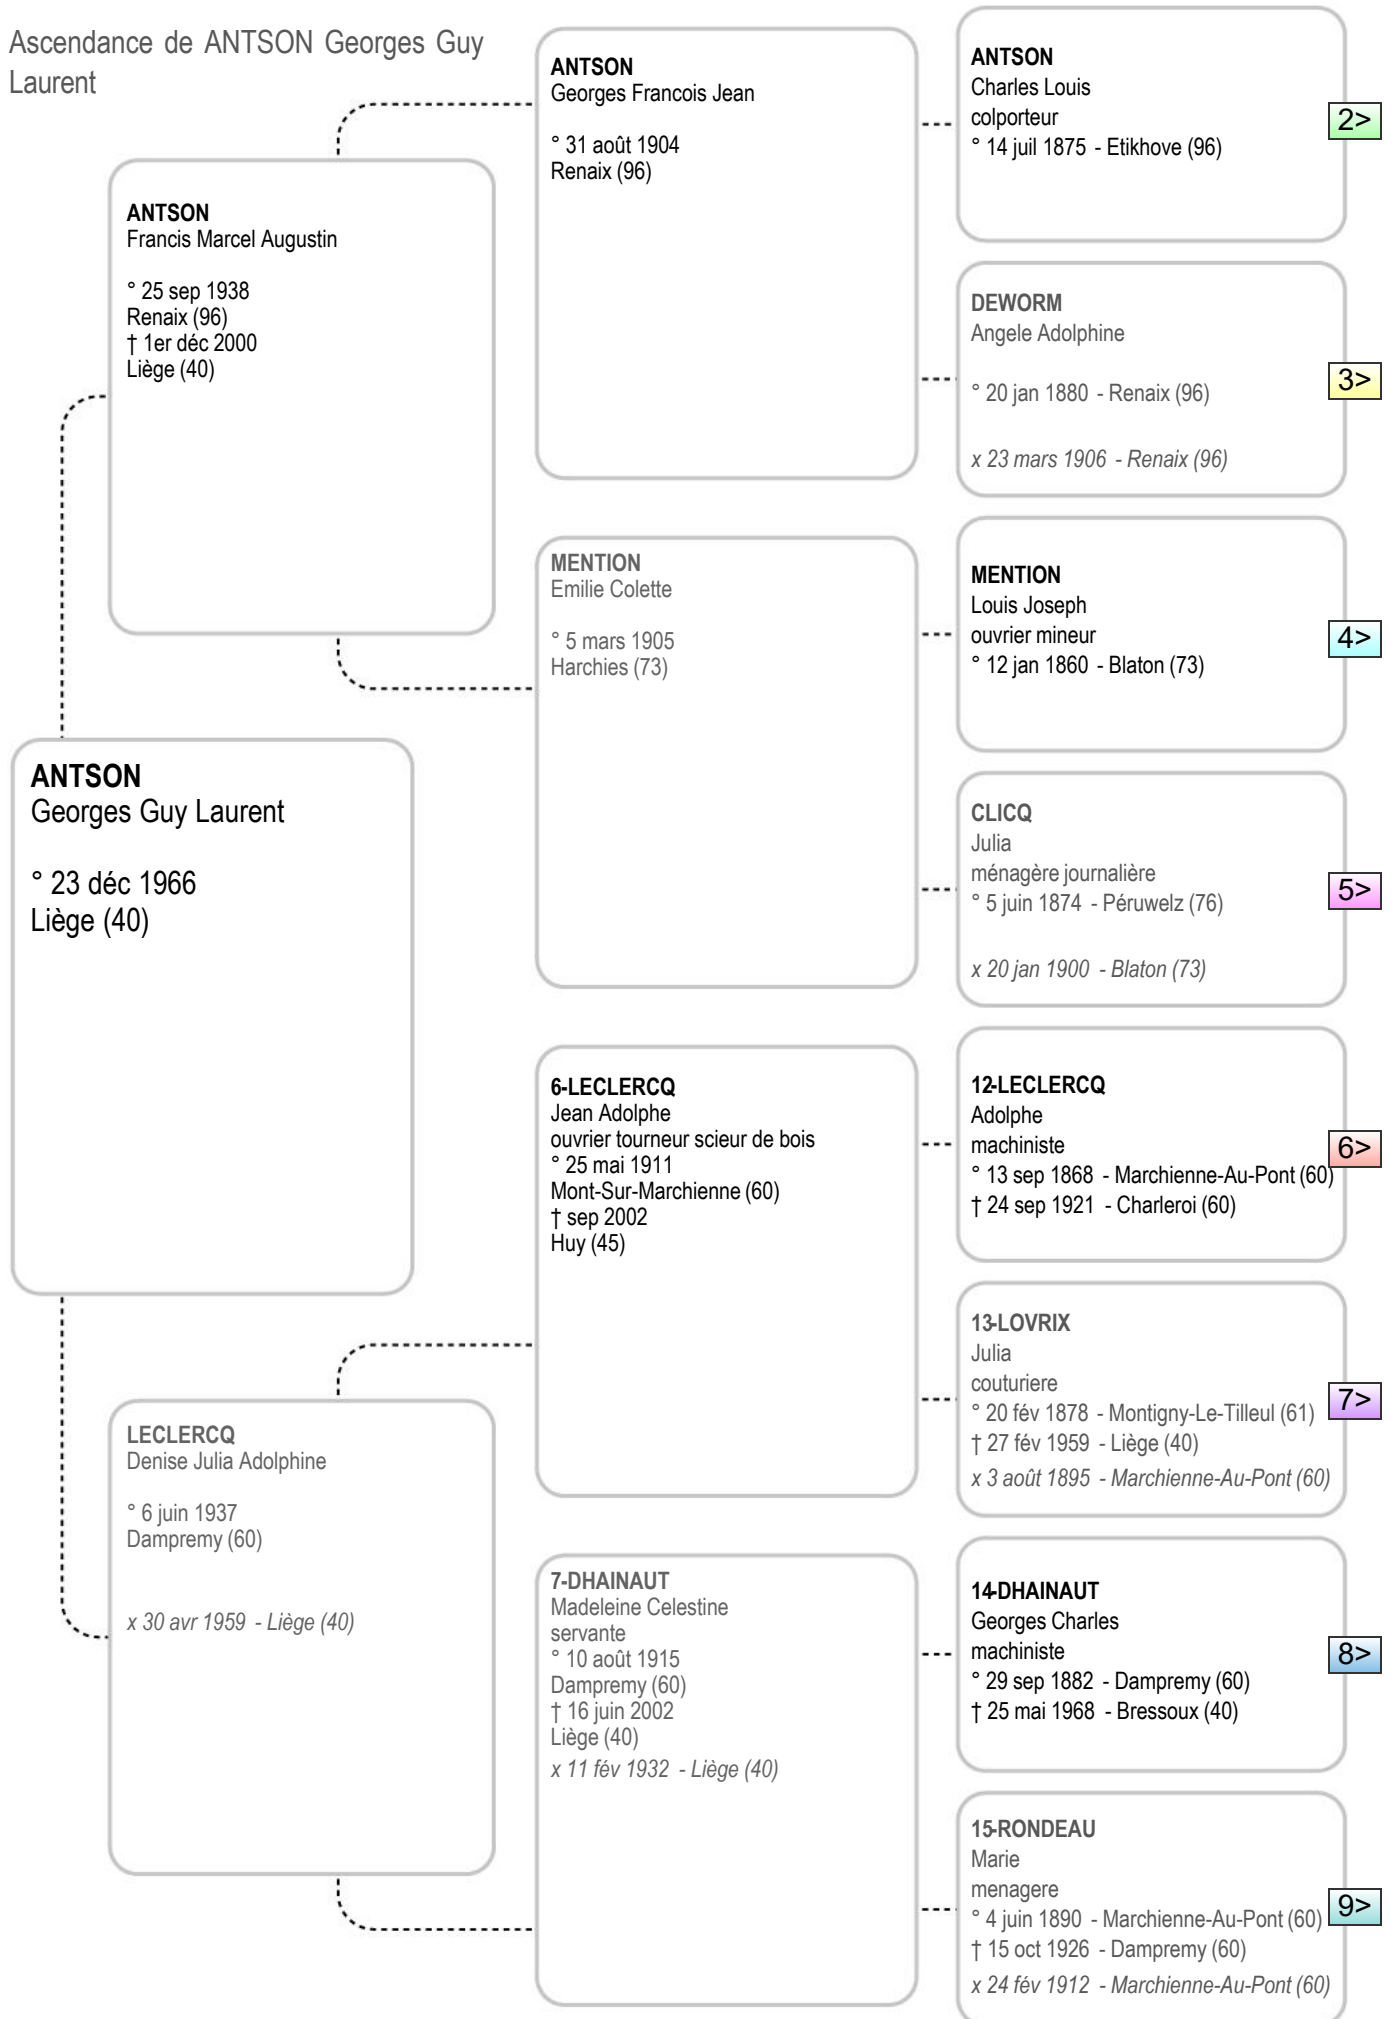

Ascendance de ANTSON Georges Guy Laurent

Ascendance de ANTSON Georges Guy
Laurent

ANTSON
Alexandre
journalier
° 2 mai 1842
Maarke-Kerkem (96)

ANTSON
Judoca
° 18 août 1799
Maarke-Kerkem (96)
† 23 nov 1863
Maarke-Kerkem (96)