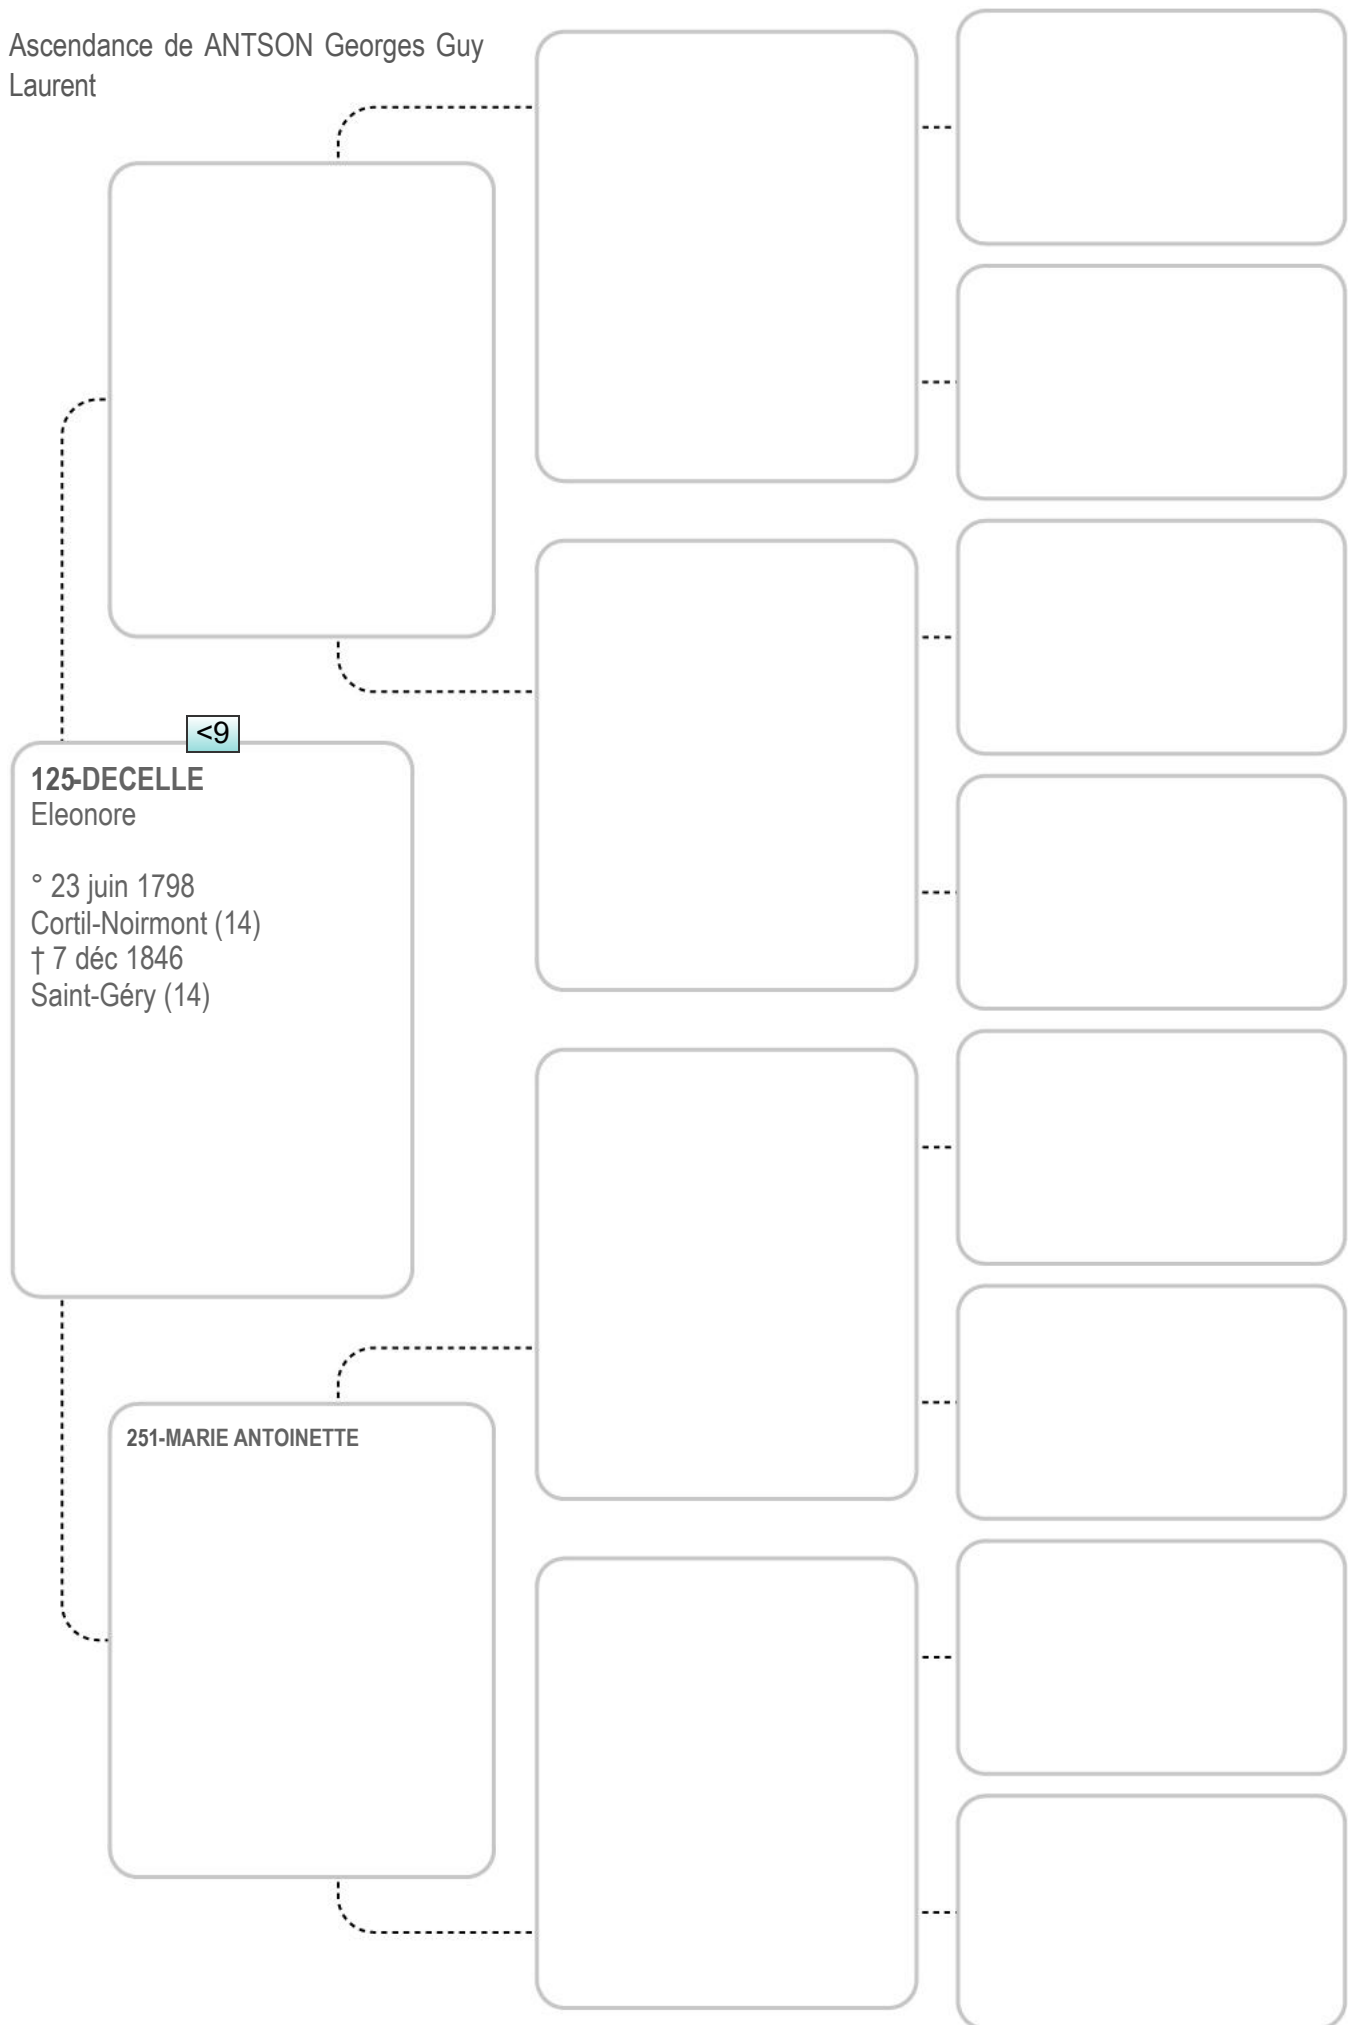

Ascendance de ANTSON Georges Guy
Laurent