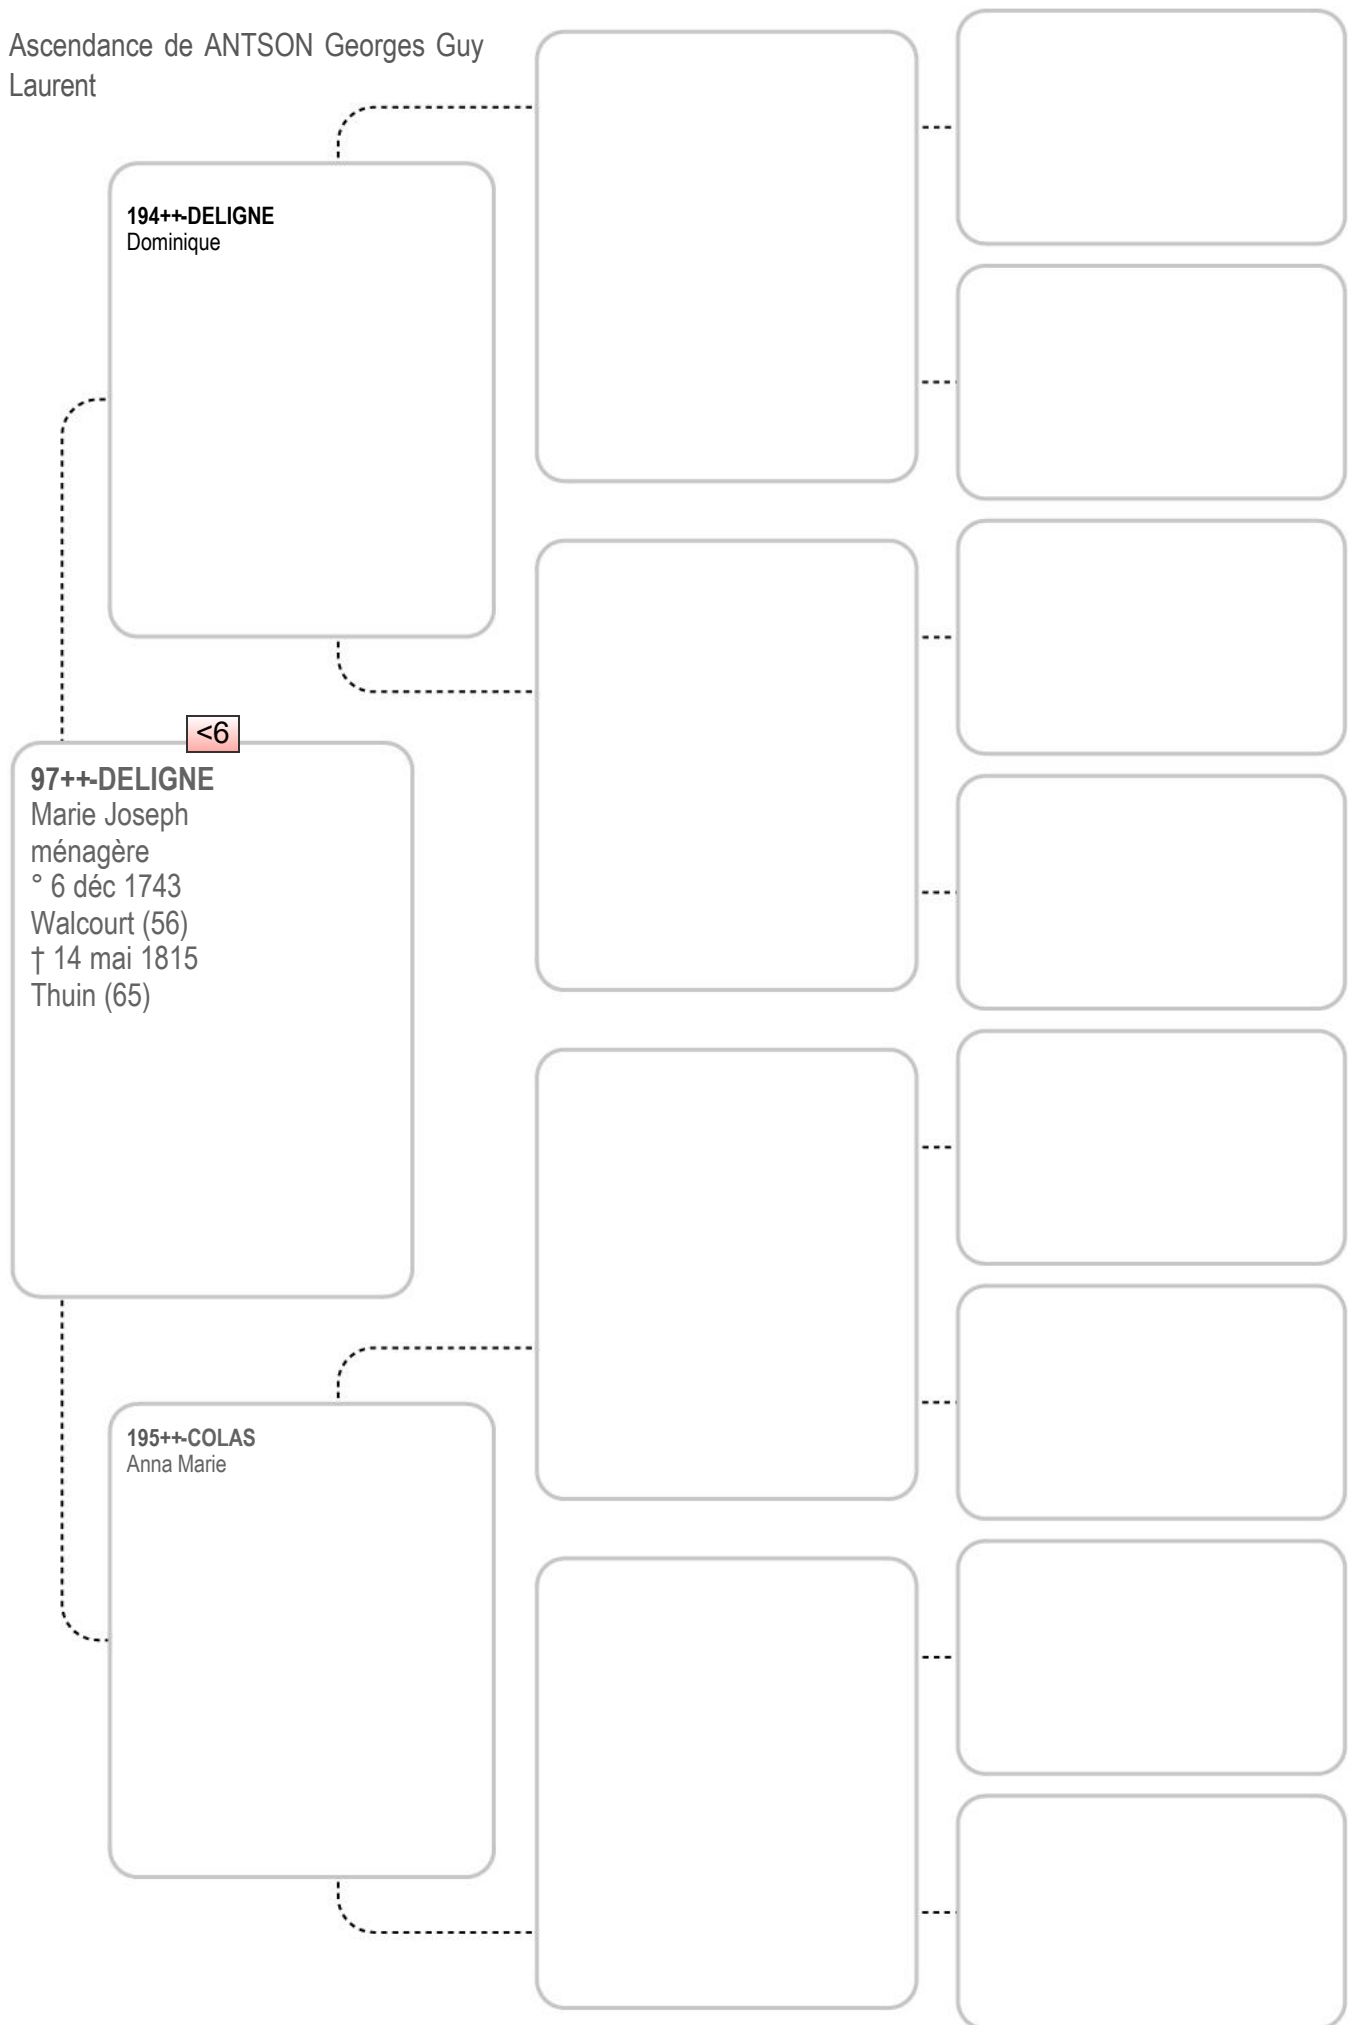

Ascendance de ANTSON Georges Guy
Laurent