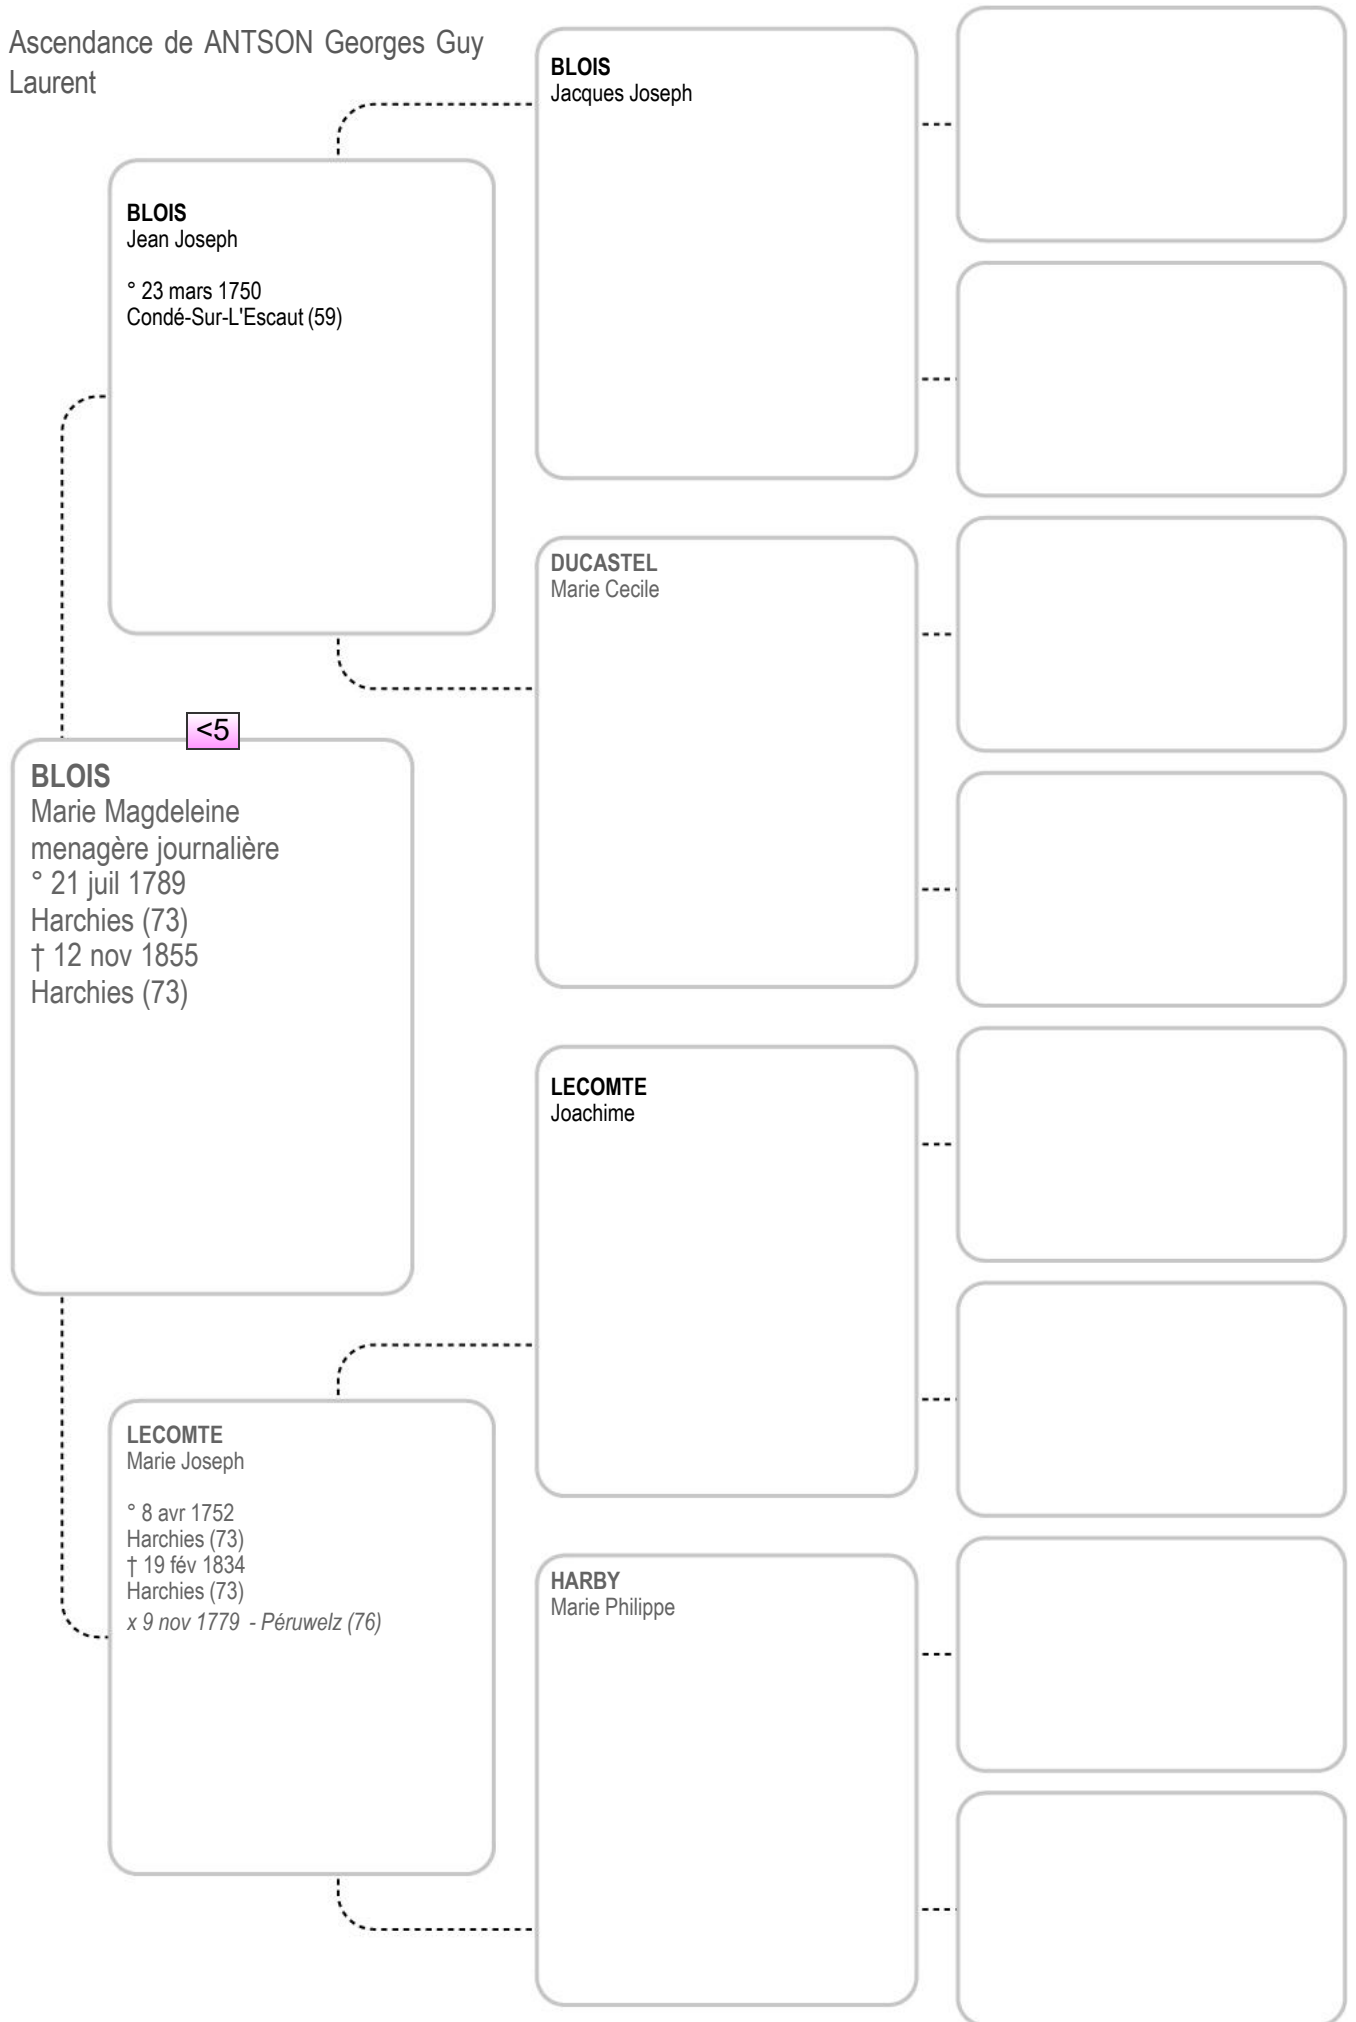

† 14 jan 1794
Péruwelz (76)

Ascendance de ANTSON Georges Guy
Laurent

Ascendance de ANTSON Georges Guy
Laurent

Ascendance de ANTSON Georges Guy
Laurent

192+-LECLERCQ
Joseph

† 23 mai 1758
Daussois (56)

<6

96+-LECLERCQ