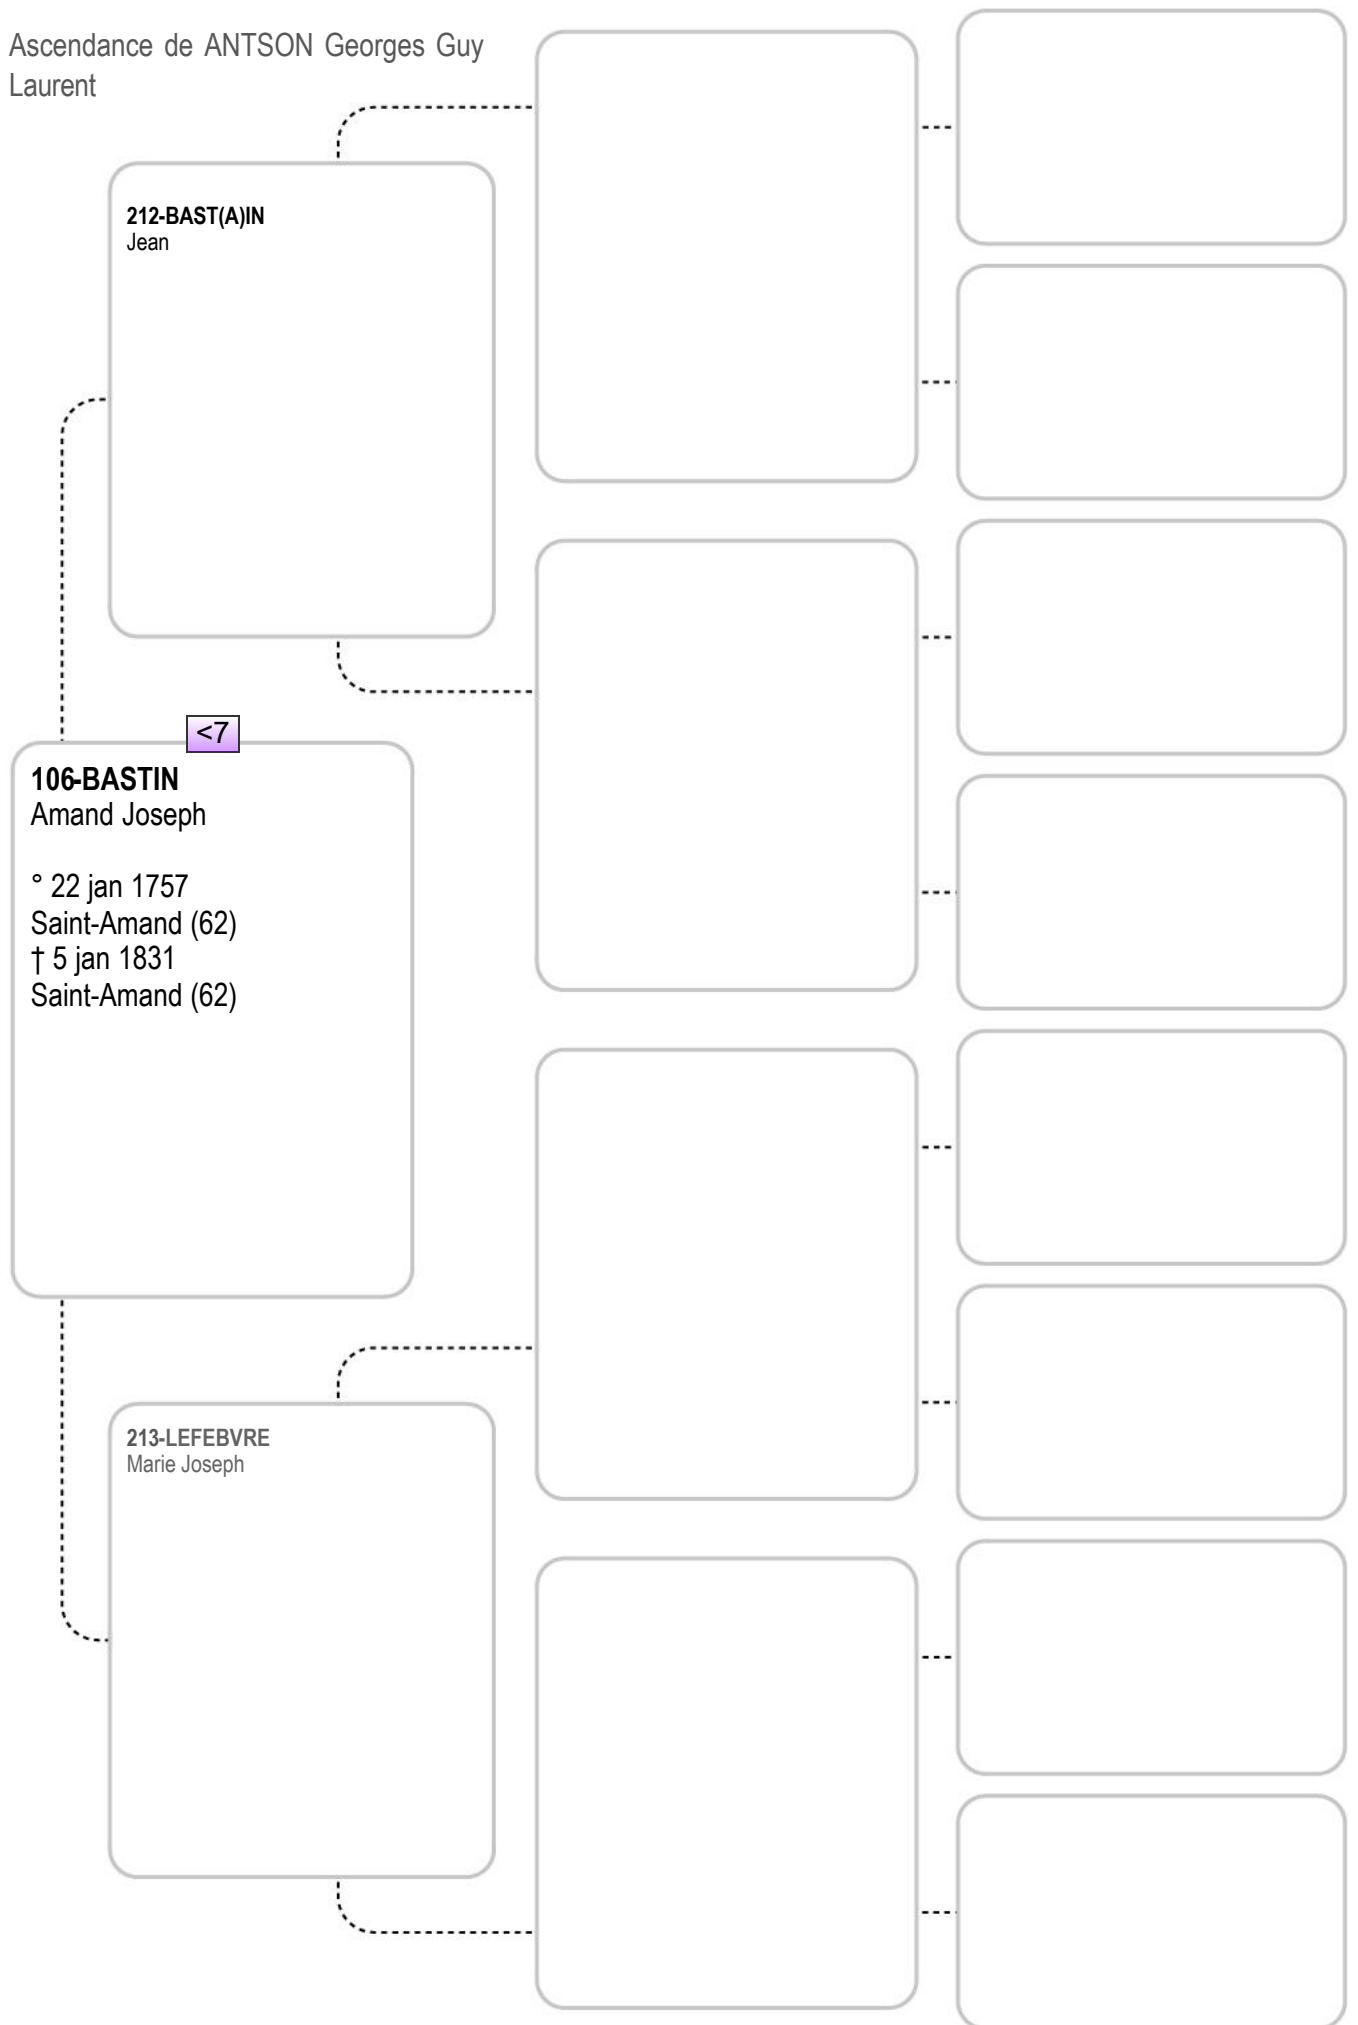

Ascendance de ANTSON Georges Guy
Laurent