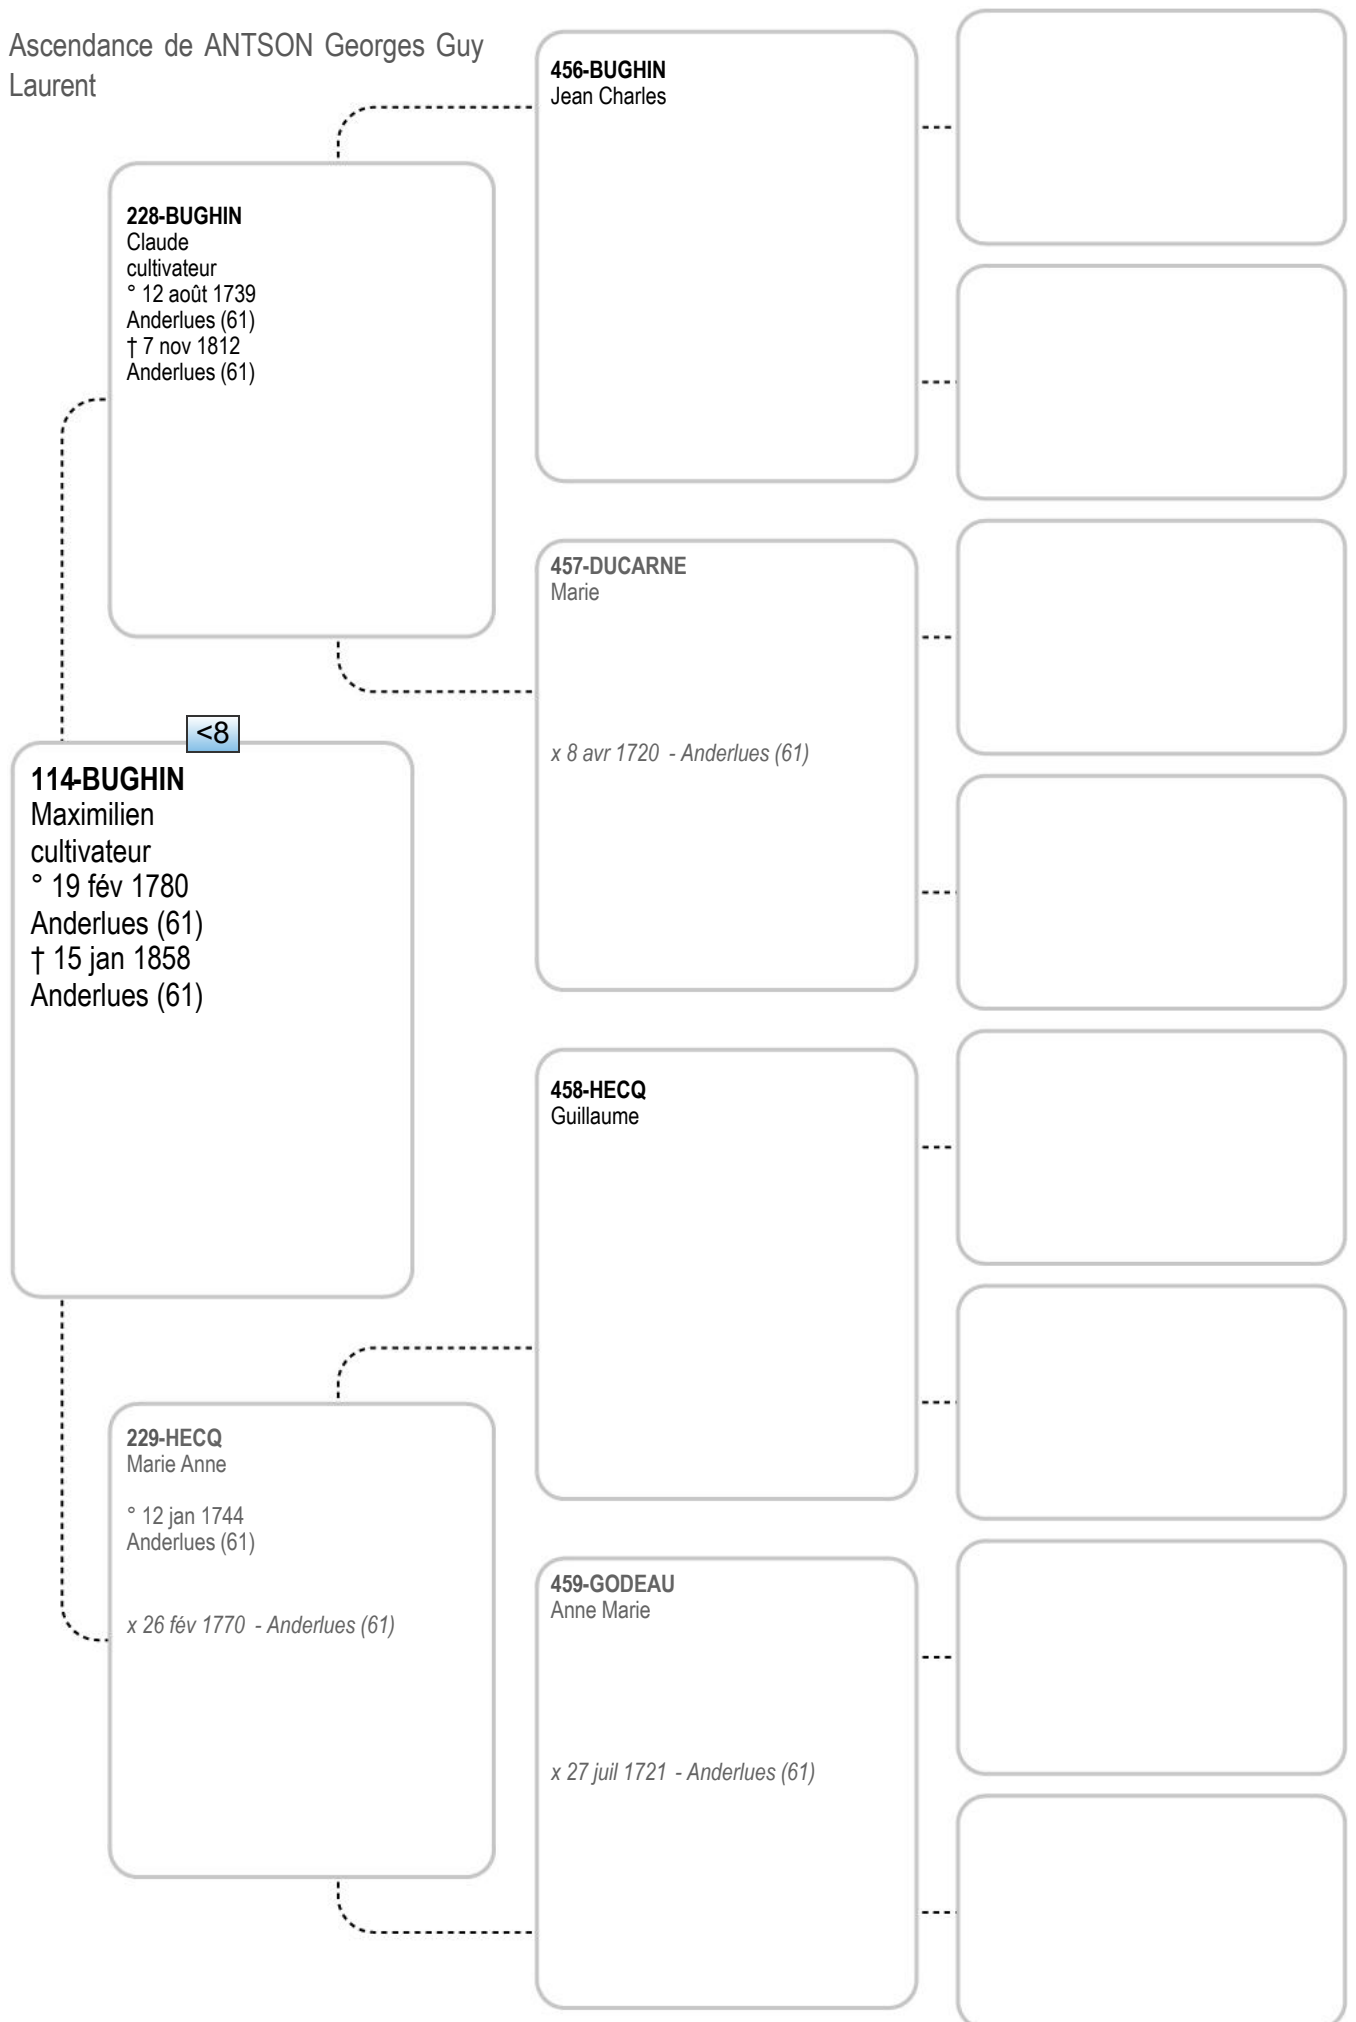

x 25 avr 1731 - Pont-À-Celles (62)

Ascendance de ANTSON Georges Guy
Laurent

Ascendance de ANTSON Georges Guy
Laurent

Ascendance de ANTSON Georges Guy
Laurent

Ascendance de ANTSON Georges Guy
Laurent

Ascendance de ANTSON Georges Guy
Laurent