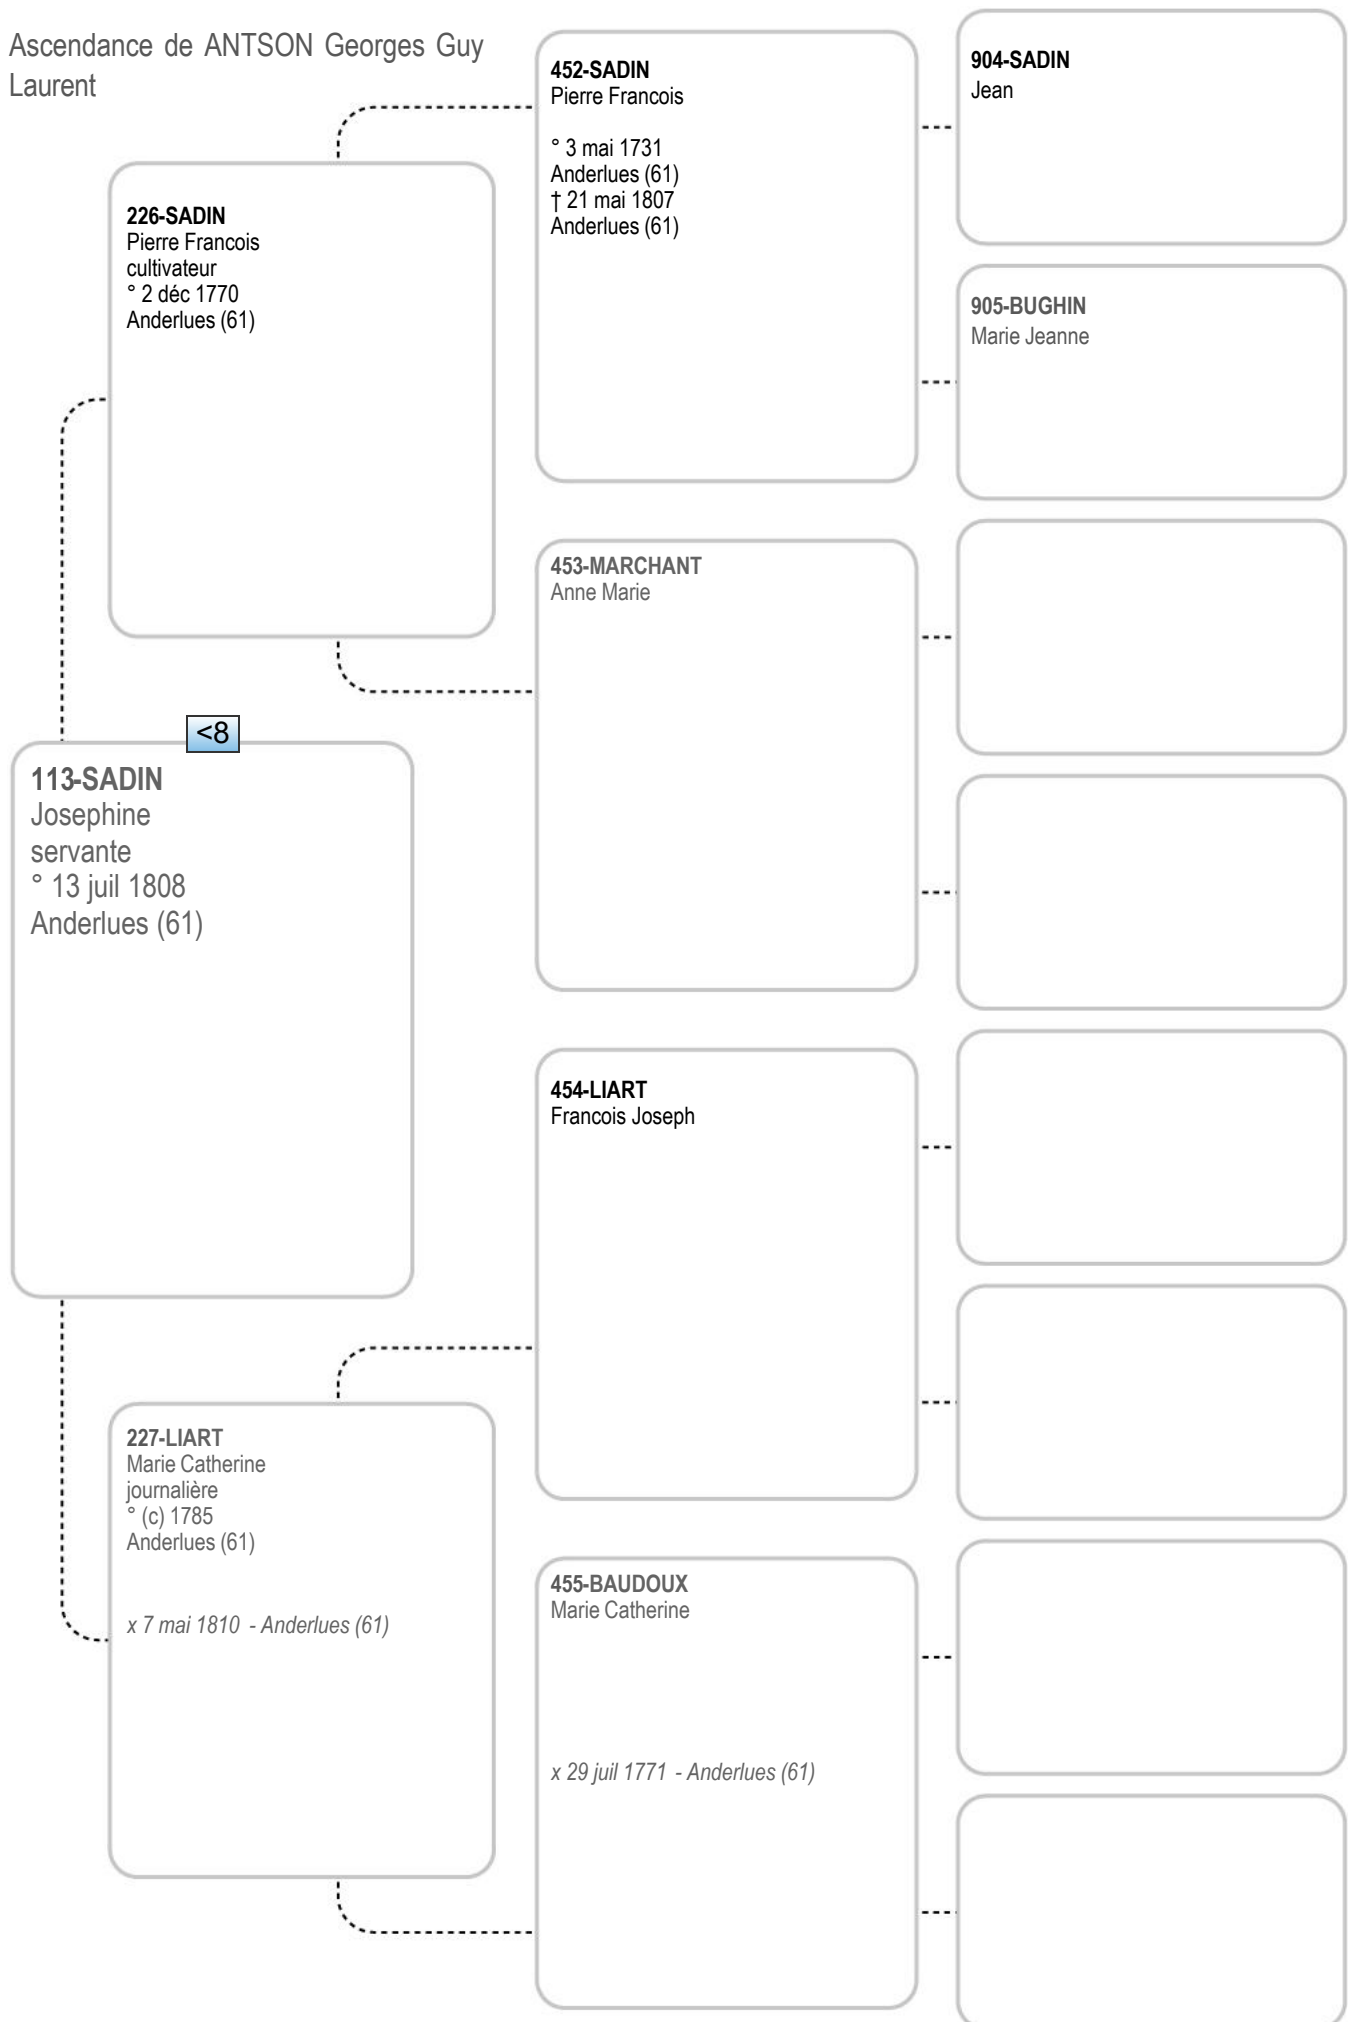

x 25 avr 1731 - Pont-À-Celles (62)

Ascendance de ANTSON Georges Guy
Laurent

Ascendance de ANTSON Georges Guy
Laurent

Ascendance de ANTSON Georges Guy
Laurent

Ascendance de ANTSON Georges Guy
Laurent

Ascendance de ANTSON Georges Guy
Laurent