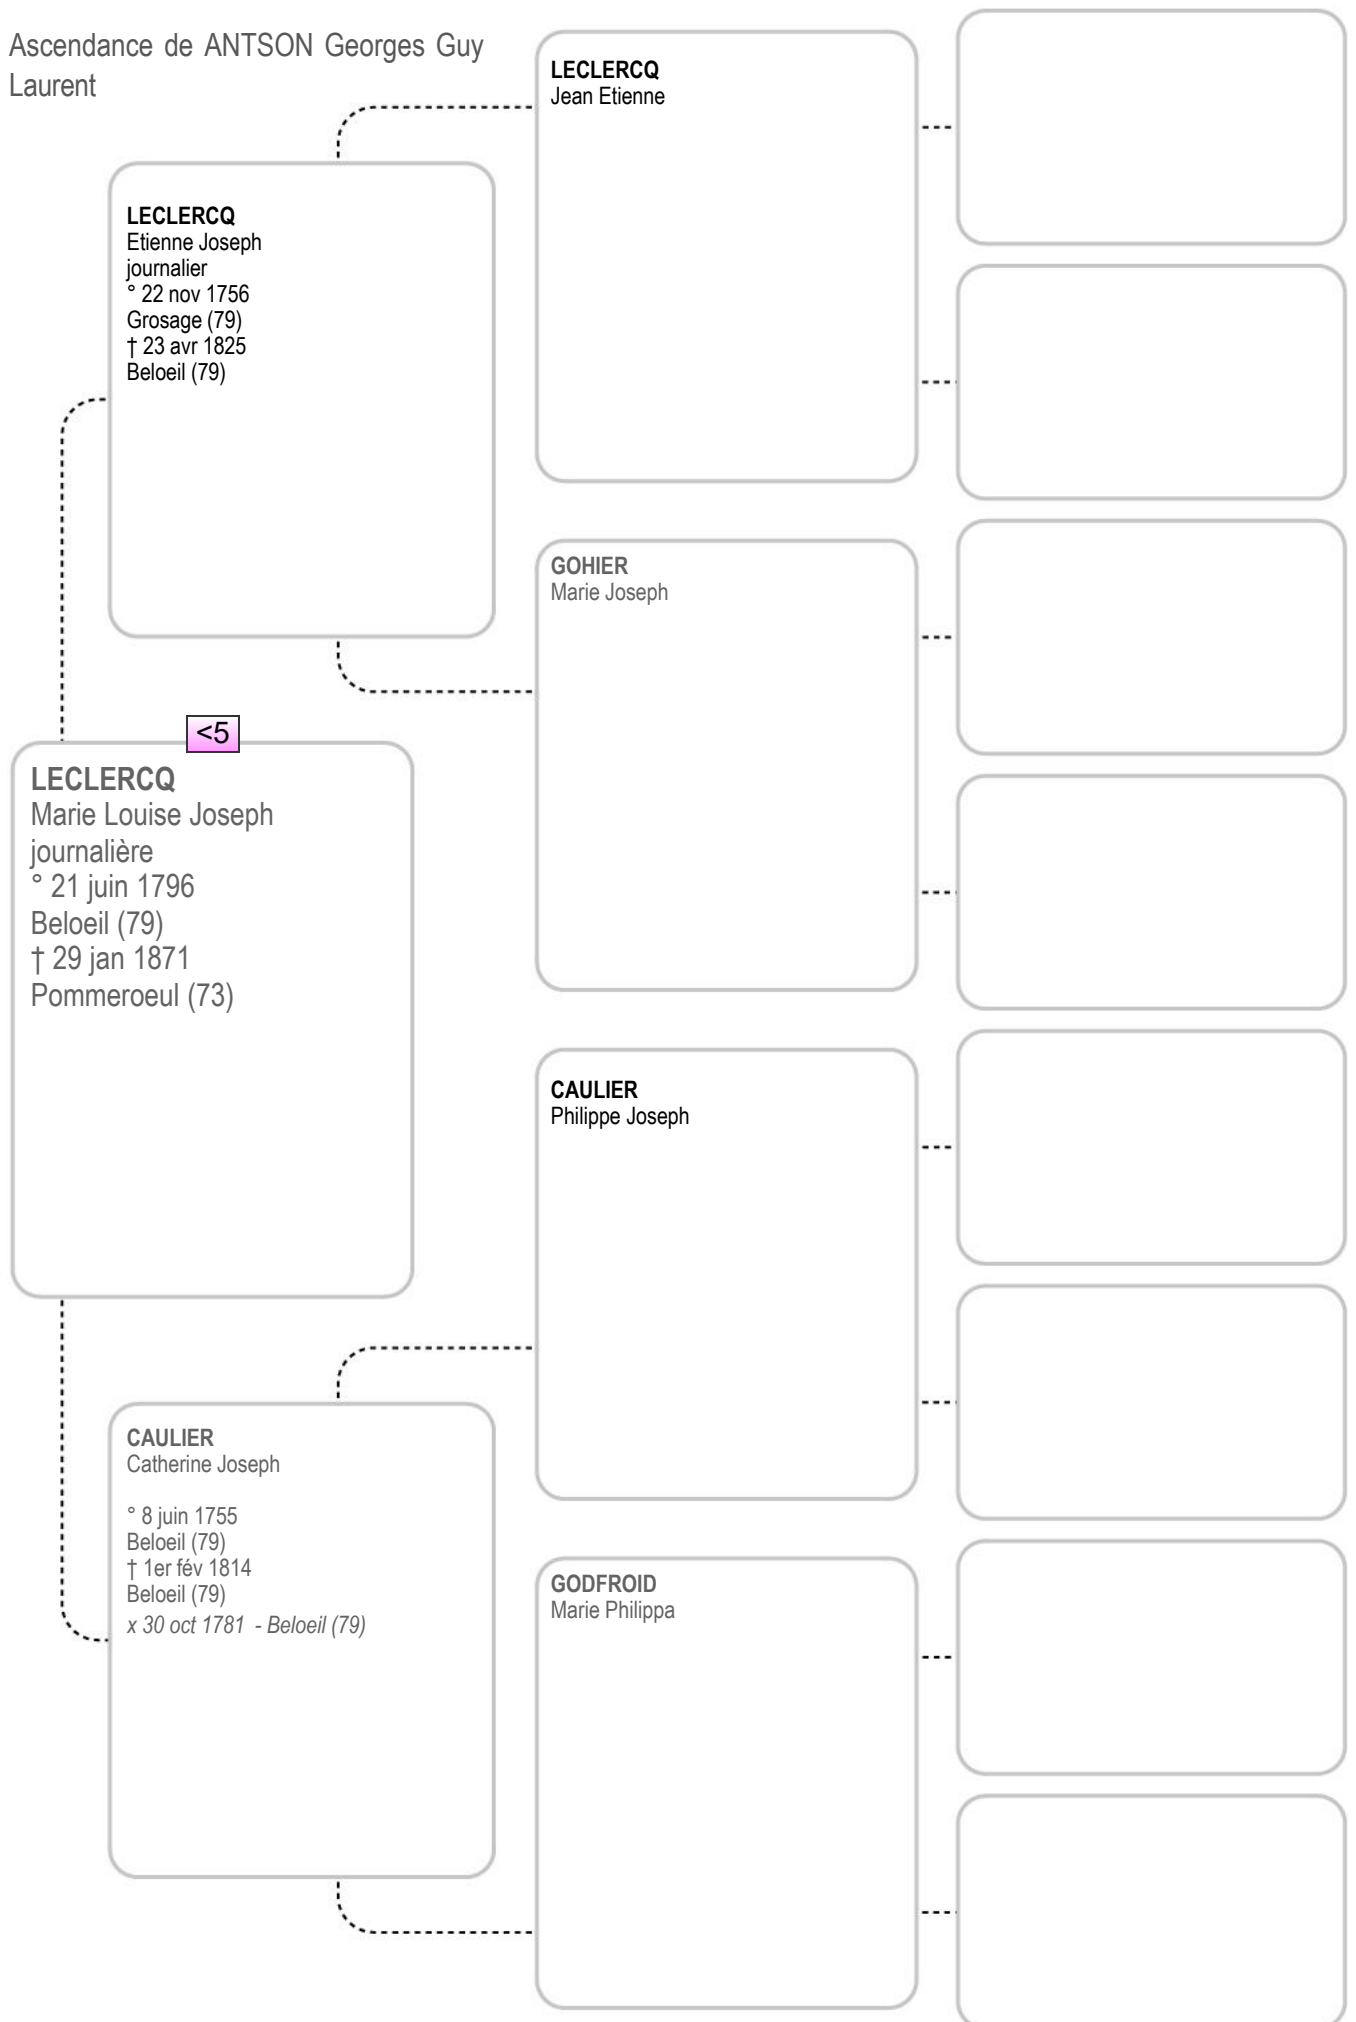

Ascendance de ANTSON Georges Guy
Laurent