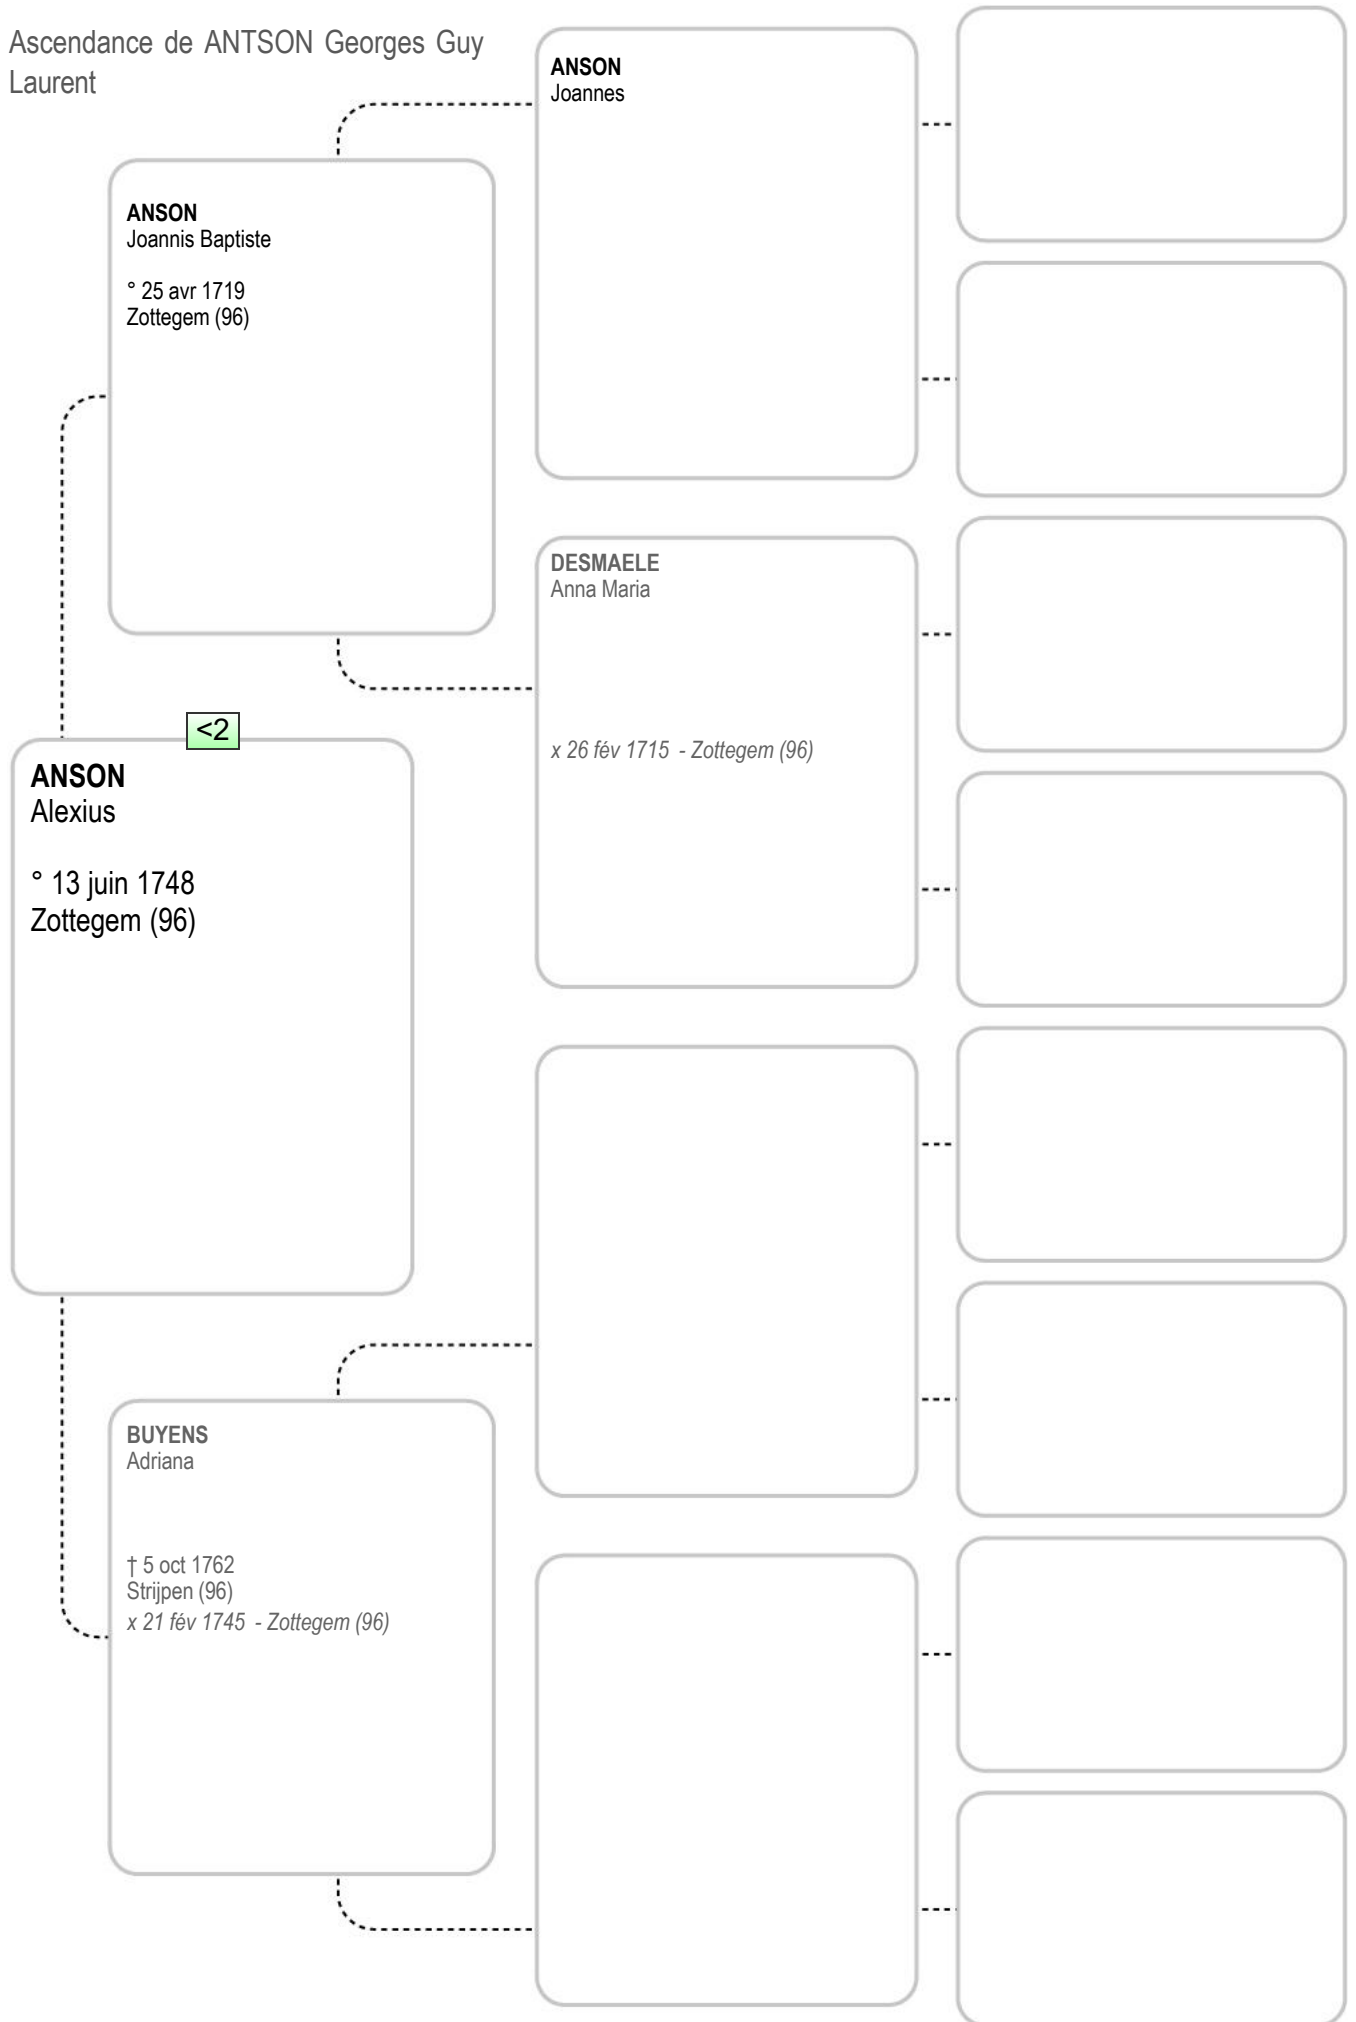

Ascendance de ANTSON Georges Guy
Laurent