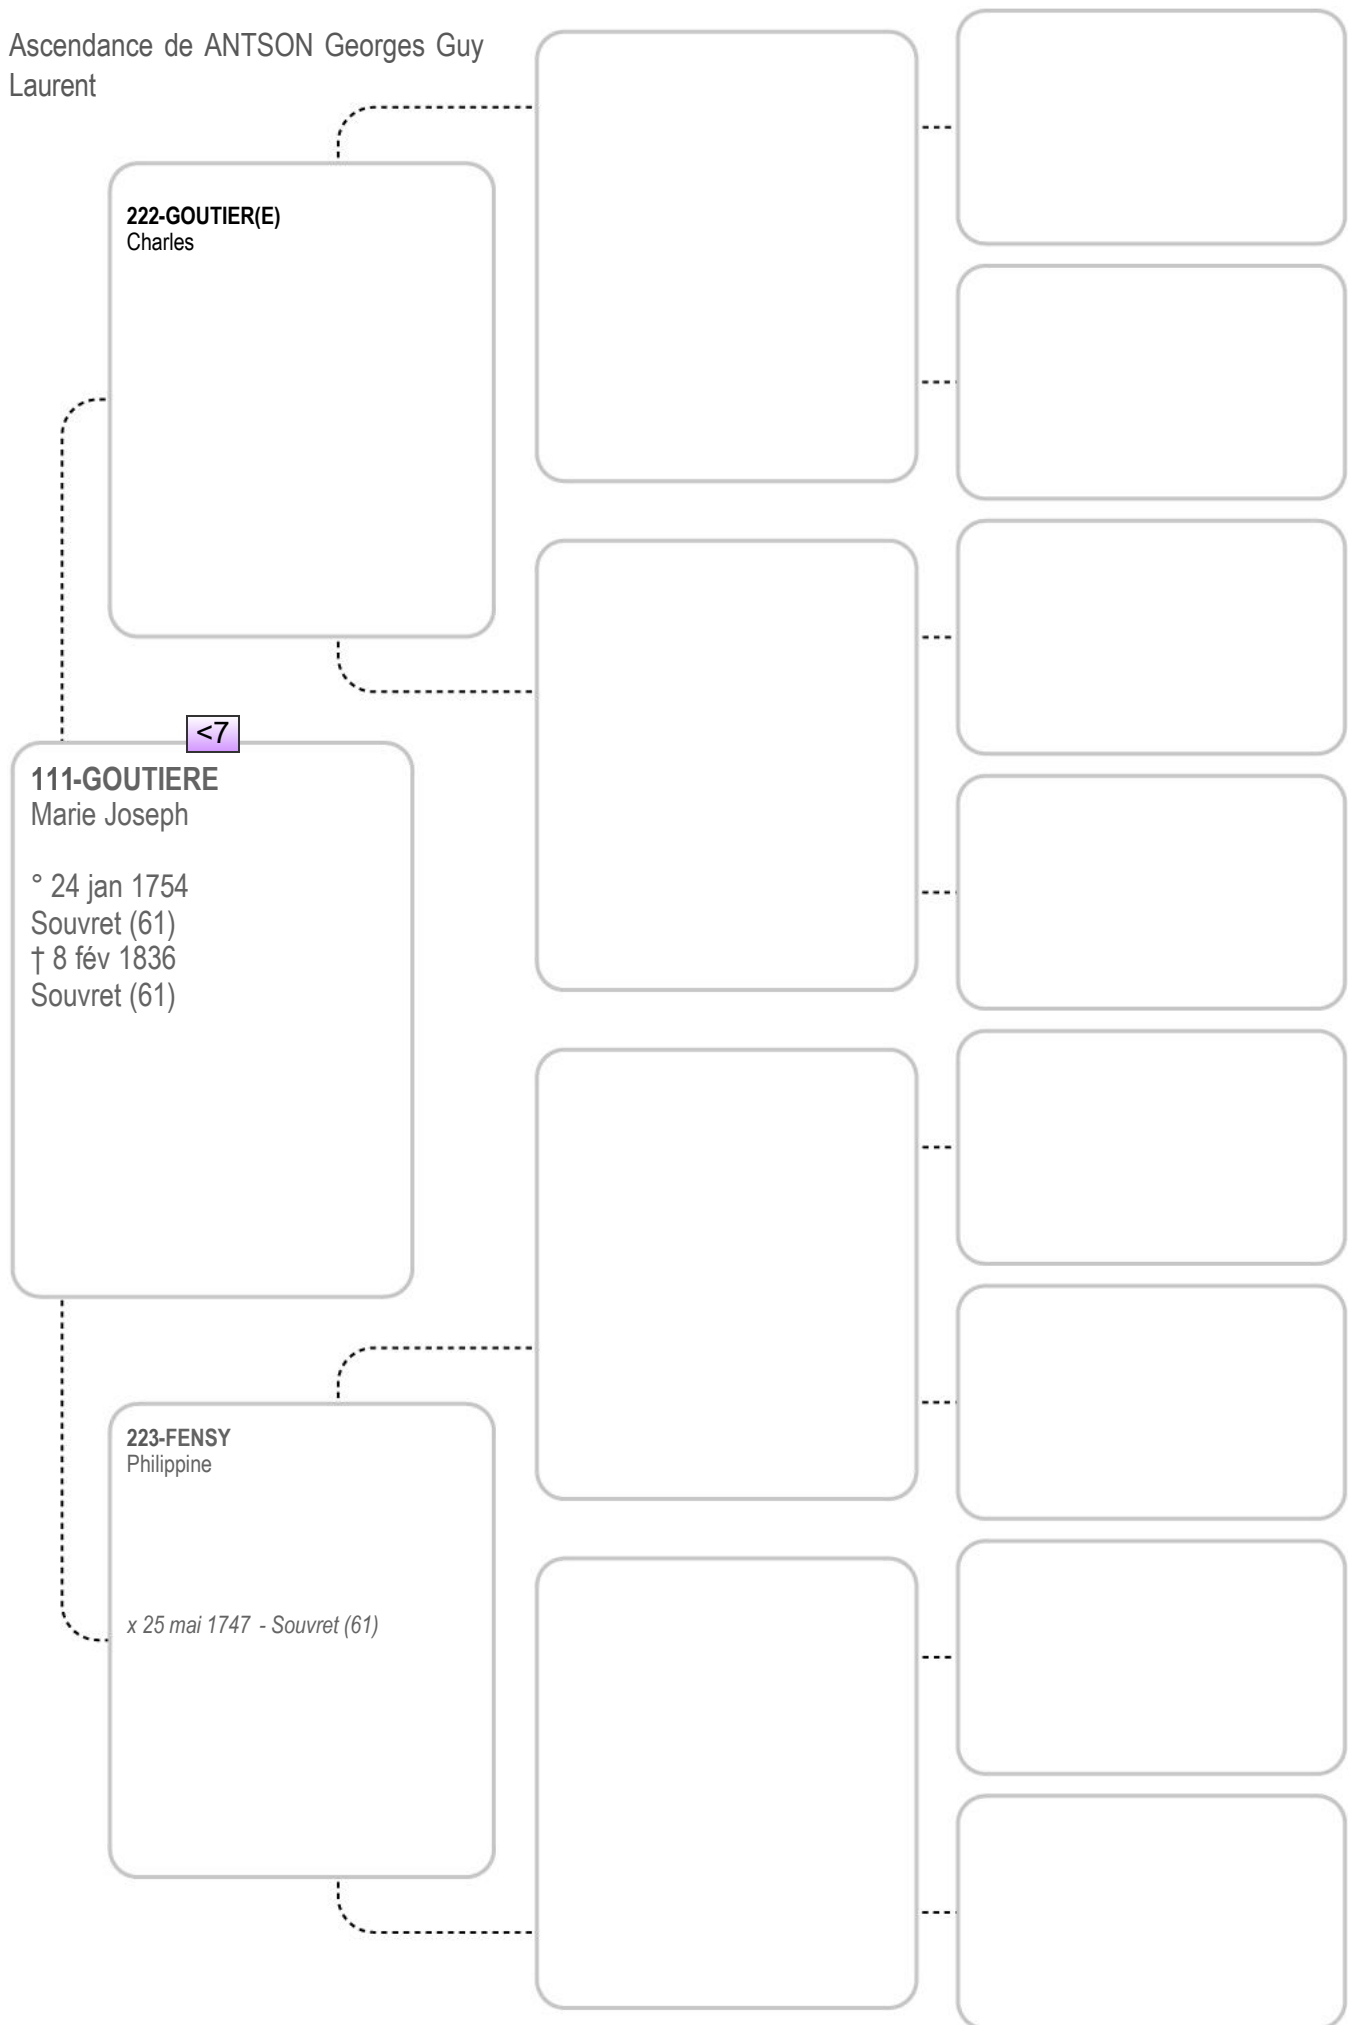

x 25 avr 1731 - Pont-À-Celles (62)

Ascendance de ANTSON Georges Guy
Laurent

Ascendance de ANTSON Georges Guy
Laurent

Ascendance de ANTSON Georges Guy
Laurent

Ascendance de ANTSON Georges Guy
Laurent

Ascendance de ANTSON Georges Guy
Laurent